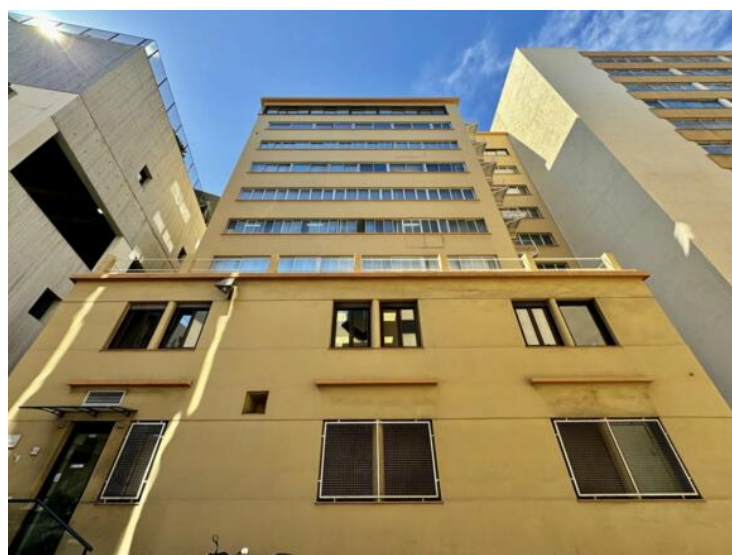

Vente professionnelle

ЭКСКЛЮЗИВ

13 500 000 €

Тип объекта
Помещение

Кол-во комнат

Район
Fontvieille

Город
Монако

Страна
Монако

Жилая площадь
416 m²

Код.
LMP-VMC-H06

MonteCarlo-RealEstate.com

Страниц
1/2

Код. : LMP-VMC-H06

Ce document ne fait partie d'aucune offre ou contrat. Toutes mesures, surfaces et distances sont approximatives. Le descriptif et les plans ne sont donnés qu'à titre indicatif et leur exactitude n'est pas garantie. Les photographies ne montrent que certaines parties de la propriété. L'offre est valable sauf en cas de vente, retrait de vente, changement de prix ou d'autres conditions, sans préalable.