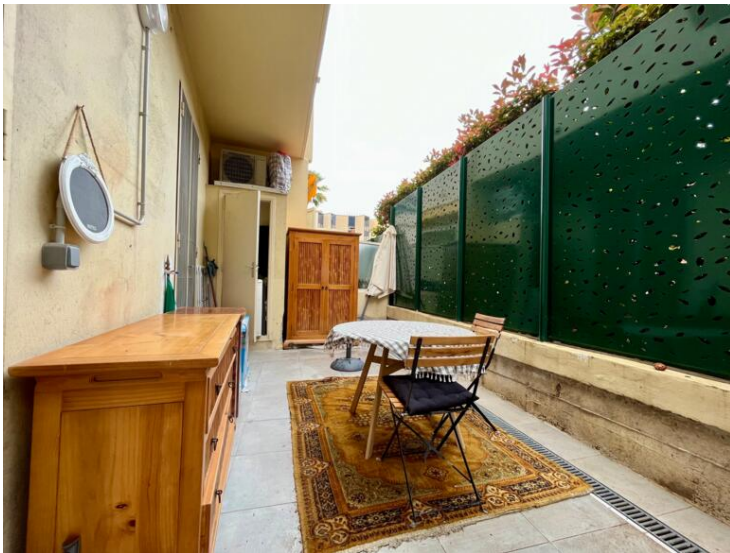

Продажа

Эксклюзив

1 650 000 €

Тип объекта Квартира	Кол-во комнат 1-комнатная квартира	Здание Shakespeare	Район Monte-Carlo
Жилая площадь 44 m²	Площадь террасы 39 m²	Общая площадь 83 m²	Спальня 1
Salle de bains 1	Этаж -2	Коммунальные услуги в год 2 500 €	Состояние В хорошем состоянии
Свободна с Незамедлительно	Код. SHAKESPEARE - GRAND STUDIO AVEC TERRASSE		