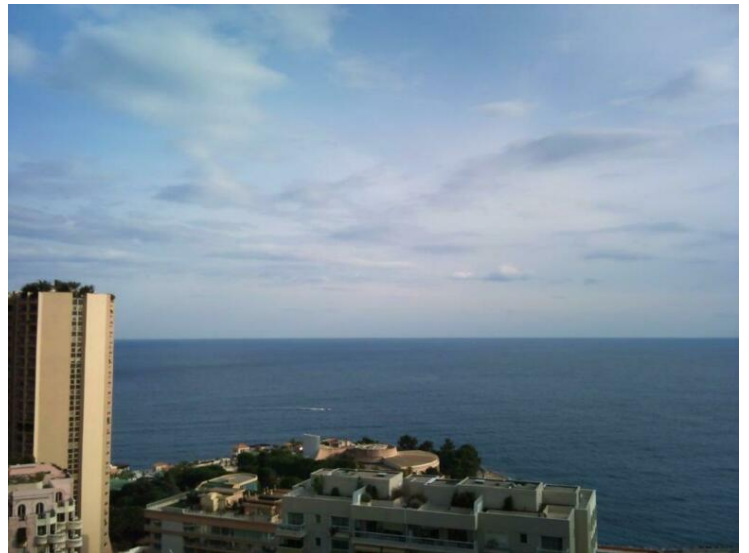

Аренда

51 000 € / месяц
 + Коммунальные услуги : 5.100 €

Тип объекта Квартира	Кол-во комнат 6	Здание Roc Fleuri	Район La Rousse - Saint Roman
Жилая площадь 463 m²	Площадь террасы 618 m²	Общая площадь 1 081 m²	Спальни 4
Salles de bains 4	Парковочные места 4	Этаж 9,10,11	Коммунальные услуги 5 100 €
Состояние Très bon état	Код. CB - RFA91		