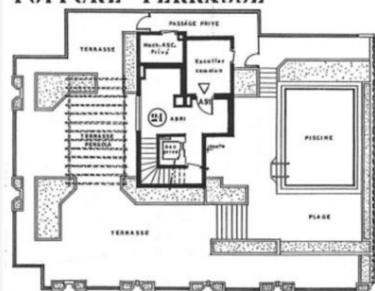

TOITURE TERRASSE