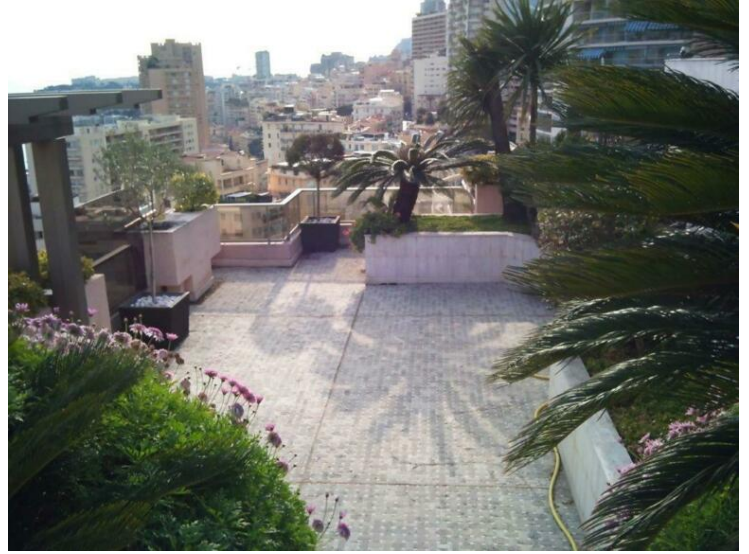

Аренда

51 000 € / месяц
 + Коммунальные услуги : 5.100 €

Тип объекта Квартира	Кол-во комнат 6	Здание Roc Fleuri	Район La Rousse - Saint Roman
Жилая площадь 463 m²	Площадь террасы 618 m²	Общая площадь 1 081 m²	Спальни 4
Salles de bains 4	Парковочные места 4	Этаж 9,10,11	Коммунальные услуги 5 100 €
Состояние Très bon état	Код. CB - RFA91		