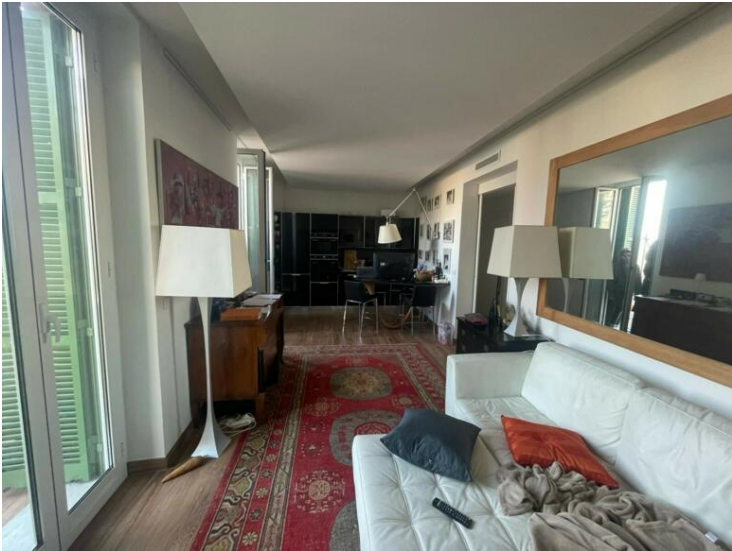

Продажа

Эксклюзив

Цена по запросу

Тип объекта Квартира	Кол-во комнат 3 комнаты	Здание Villa Bellevue (Plati)	Район Jardin Exotique
Жилая площадь 46 m²	Площадь террасы 13 m²	Общая площадь 59 m²	Спальни 2
Salle de bains 1	Этаж RDC	Состояние В хорошем состоянии	Lois Loi 1291
Код. AD - 3 villa Bellevue Plati			