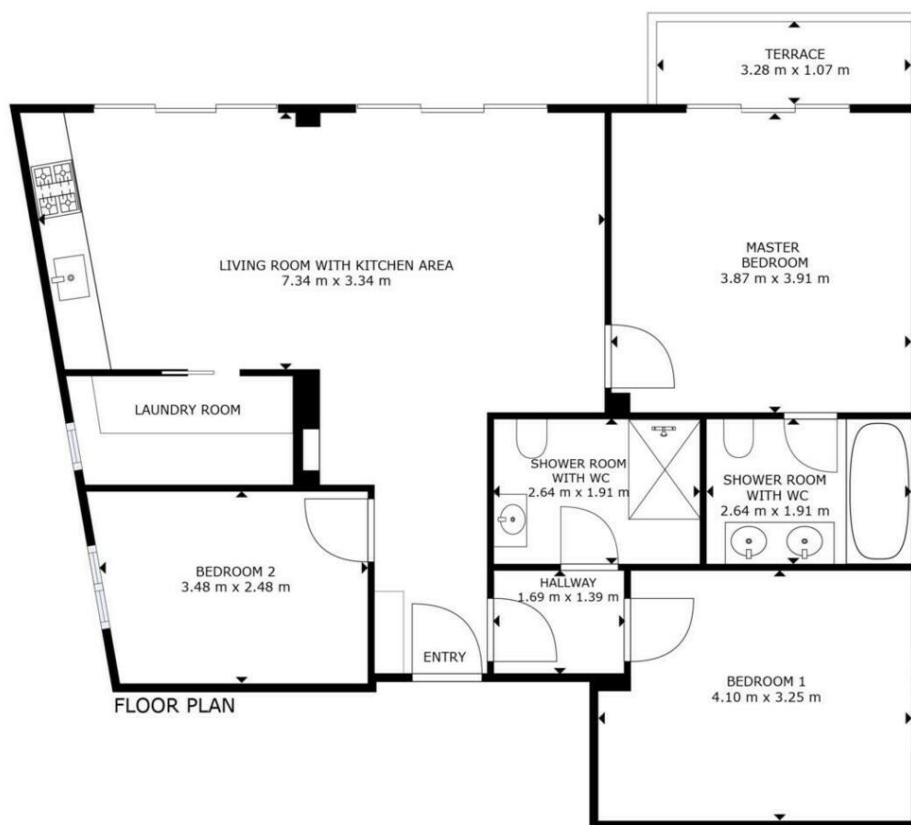

Продажа

Цена по запросу

Тип объекта Квартира	Кол-во комнат 4 комнаты	Здание Le Bettina	Район Jardin Exotique
Жилая площадь 114 m²	Площадь террасы 10 m²	Общая площадь 124 m²	Спальни 3
Salles de bains 2	Парковочное место 1	Смешанное назначение Да	Свободна с Sous peu
Код. IEL06-2023			

GROSS INTERNAL AREA
FLOOR PLAN: 86 m²
EXCLUDED AREA, TERRACE: 3 m²
SIZES AND DIMENSIONS ARE APPROXIMATE, ACTUAL MAY VARY.

Matterport