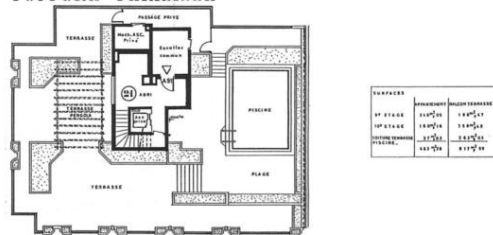

TOITURE TERRASSE