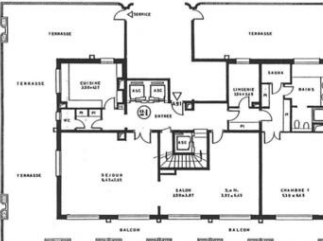

TOITURE TERRASSE

10^e ETAGE

9^e ETAGE