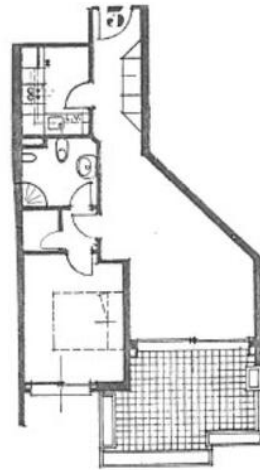

Продажа

Эксклюзив

3 500 000 €

Тип объекта Квартира	Кол-во комнат 2 комнаты	Здание Parc Saint Roman	Район La Rousse - Saint Roman
Жилая площадь 54 m²	Площадь террасы 13 m²	Общая площадь 67 m²	Спальня 1
Salle de bains 1	Парковочное место 1	Подвал 1	Этаж 3
Состояние В хорошем состоянии	Свободна с loué	Код. Vte PSR "les Terrasses"	