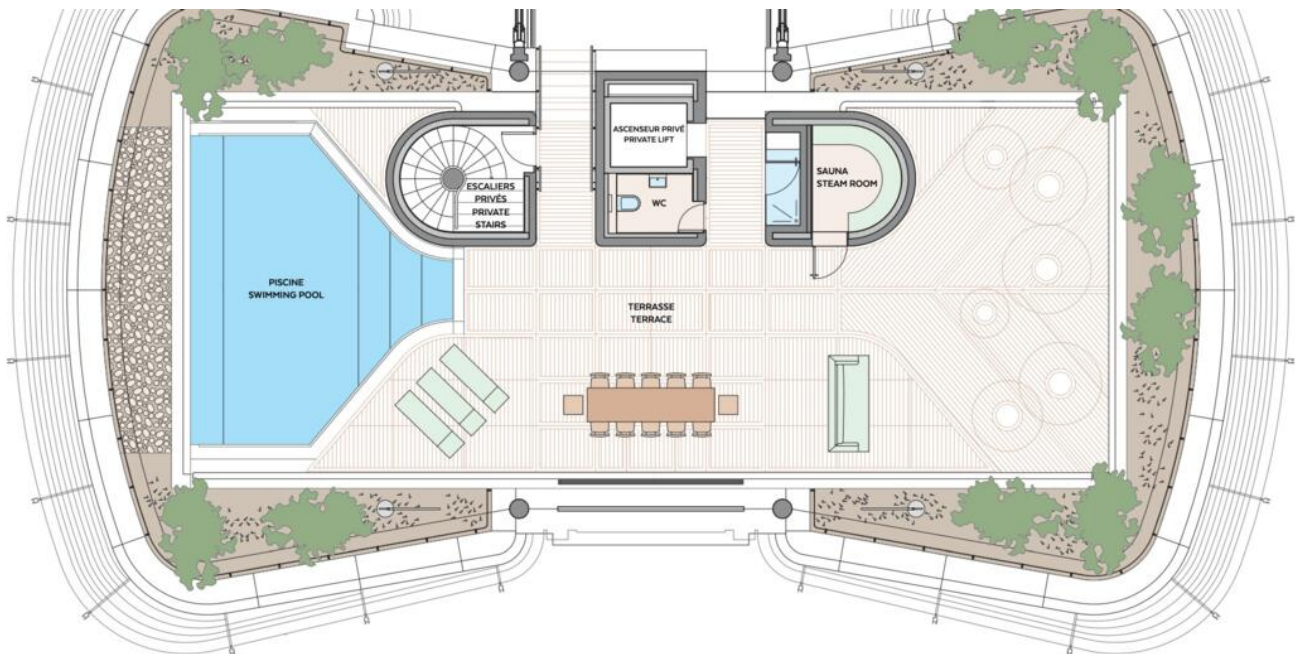

Place du Casino
Principauté de Monaco

**APPARTEMENT TRIPLEX
4 CHAMBRES - ÉTAGE INFÉRIEUR**
TRIPLEX APARTMENT
4 BEDROOMS - LOWER FLOOR

**SURFACE TOTALE HABITABLE
TOTAL INTERNAL AREA
420 m²**

**SURFACE TOTALE
EXTÉRIEURE
TOTAL EXTERNAL AREA
279 m²**

Place du Casino
Principauté de Monaco

**APPARTEMENT TRIPLEX
4 CHAMBRES - ÉTAGE SUPÉRIEUR**
TRIPLEX APARTMENT
4 BEDROOMS - UPPER FLOOR

**SURFACE TOTALE HABITABLE
TOTAL INTERNAL AREA
420 m²**

**SURFACE TOTALE
EXTÉRIEURE
TOTAL EXTERNAL AREA
279 m²**

Place du Casino
Principauté de Monaco

**APPARTEMENT TRIPLEX
4 CHAMBRES - TOIT TERRASSE
AVEC PISCINE**

**SURFACE TOTALE HABITABLE
TOTAL INTERNAL AREA
420 m²**

**SURFACE TOTALE
EXTÉRIEURE**