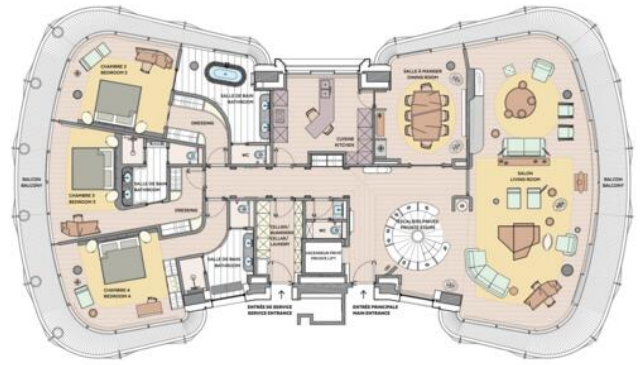

Place du Casino
Principauté de Monaco

**APPARTEMENT TRIPLEX
4 CHAMBRES - ÉTAGE INFÉRIEUR**
TRIPLEX APARTMENT
4 BEDROOMS - LOWER FLOOR

**SURFACE TOTALE HABITABLE
TOTAL INTERNAL AREA
420 m²**

**SURFACE TOTALE
EXTÉRIEURE
TOTAL EXTERNAL AREA
279 m²**

Place du Casino
Principauté de Monaco

**APPARTEMENT TRIPLEX
4 CHAMBRES - ÉTAGE SUPÉRIEUR**
TRIPLEX APARTMENT
4 BEDROOMS - UPPER FLOOR

**SURFACE TOTALE HABITABLE
TOTAL INTERNAL AREA
420 m²**

**SURFACE TOTALE
EXTÉRIEURE
TOTAL EXTERNAL AREA
279 m²**

Place du Casino
Principauté de Monaco

**APPARTEMENT TRIPLEX
4 CHAMBRES - TOIT TERRASSE
AVEC PISCINE**

**SURFACE TOTALE HABITABLE
TOTAL INTERNAL AREA
420 m²**

**SURFACE TOTALE
EXTÉRIEURE**