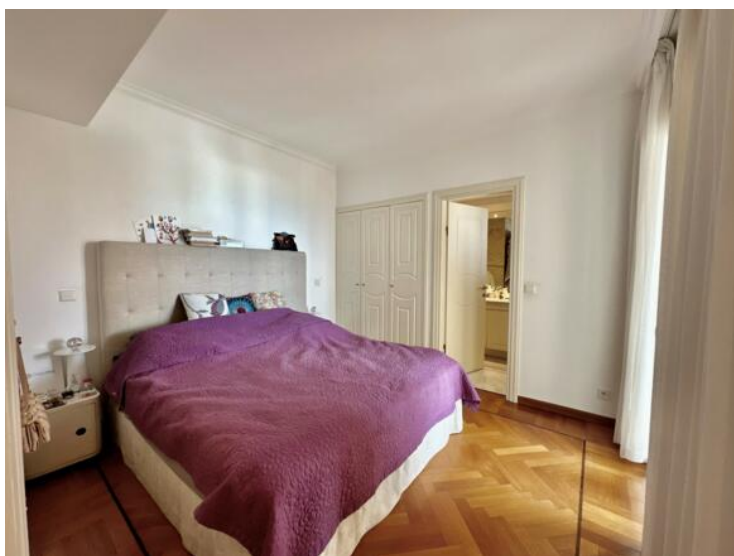

CAROLI REAL ESTATE
GROUPE CAROLI

Caroli Real Estate

Тел : +377 93 25 51 22

Факс : +377 92 16 17 00

commercial.carolirealestate@groupecaroli.mc

www.caroli-realestate.com

MonteCarlo-RealEstate.com

Страниц
2/2

Код : TDR04

Ce document ne fait partie d'aucune offre ou contrat. Toutes mesures, surfaces et distances sont approximatives. Le descriptif et les plans ne sont donnés qu'à titre indicatif et leur exactitude n'est pas garantie. Les photographies ne montrent que certaines parties de la propriété. L'offre est valable sauf en cas de vente, retrait de vente, changement de prix ou d'autres conditions, sans préalable.