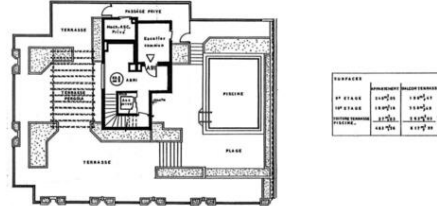

TOITURE TERRASSE