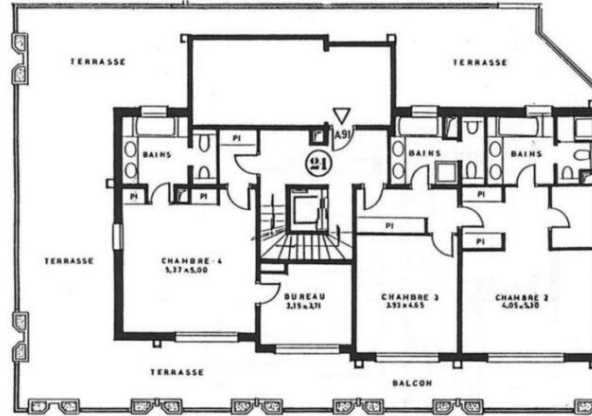

Аренда

51 000 € / месяц
+ Коммунальные услуги : 5.100 €

Тип объекта Квартира	Кол-во комнат больше 5 комнат	Здание Roc Fleuri	Район La Rousse - Saint Roman
Жилая площадь 463 m²	Площадь террасы 618 m²	Общая площадь 1 081 m²	Спальни 4
Salles de bains 4	Парковочные места 4	Подвал 1	Коммунальные услуги 5 100 €
Свободна с Disponible	Код. REMC-0557		

9^e ETAGE

10^e ETAGE

TOITURE TERRASSE

SURFACES		
	APPARTEMENT	BALCON TERRASSE
9 ^e ETAGE	246 m ² ,05	196 m ² ,47
10 ^e ETAGE	180 m ² ,18	158 m ² ,49
TOITURE TERRASSE	37 m ² ,03	263 m ² ,03
PISCINE	463 m ² ,26	817 m ² ,99