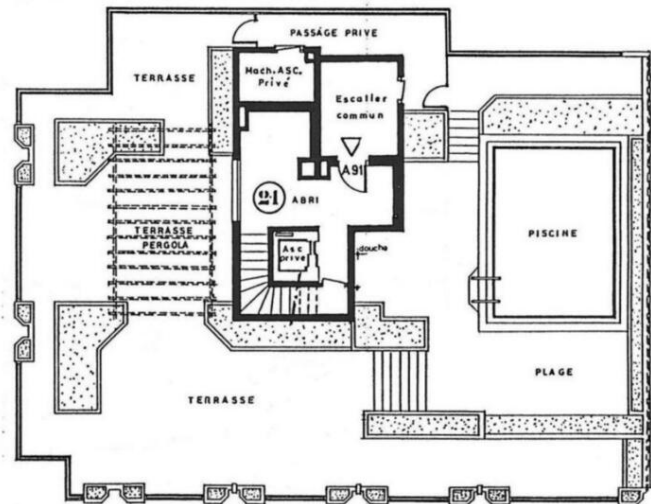

Аренда

51 000 € / месяц
+ Коммунальные услуги : 5.100 €

Тип объекта Квартира	Кол-во комнат больше 5 комнат	Здание Roc Fleuri	Район La Rousse - Saint Roman
Жилая площадь 463 m²	Площадь террасы 618 m²	Общая площадь 1 081 m²	Спальни 4
Salles de bains 4	Парковочные места 4	Подвал 1	Коммунальные услуги 5 100 €
Свободна с Disponible	Код. REMC-0557		

9^e ETAGE

10^e ETAGE

TOITURE TERRASSE

SURFACES		
	APPARTEMENT	BALCON TERRASSE
9 ^e ETAGE	246 m ² ,05	196 m ² ,47
10 ^e ETAGE	180 m ² ,18	158 m ² ,49
TOITURE TERRASSE	37 m ² ,03	263 m ² ,03
PISCINE	463 m ² ,26	817 m ² ,99