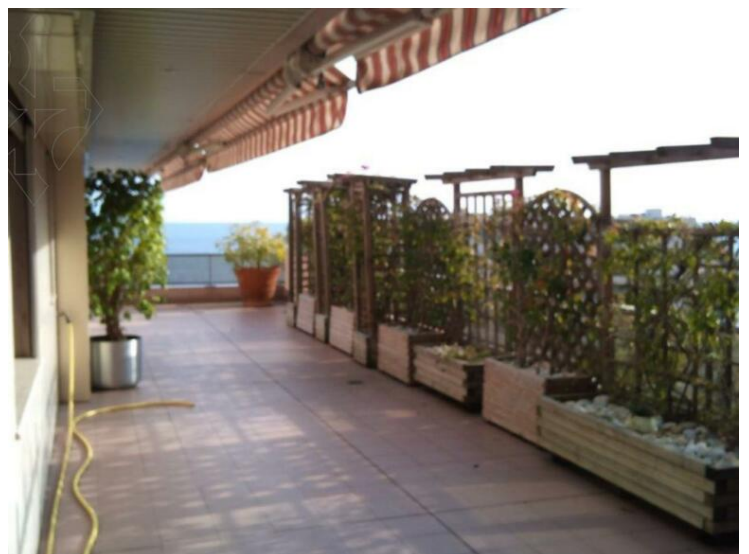

Аренда

51 000 € / месяц
+ Коммунальные услуги : 5.100 €

Тип объекта Квартира	Кол-во комнат больше 5 комнат	Здание Roc Fleuri	Район La Rousse - Saint Roman
Жилая площадь 463 m²	Площадь террасы 618 m²	Общая площадь 1 081 m²	Спальни 4
Salles de bains 4	Парковочные места 4	Подвал 1	Коммунальные услуги 5 100 €
Свободна с Disponible	Код. REMC-0557		

9^e ETAGE

10^e ETAGE

TOITURE TERRASSE

SURFACES		
	APPARTEMENT	BALCON TERRASSE
9 ^e ETAGE	246 m ² ,05	196 m ² ,47
10 ^e ETAGE	180 m ² ,18	158 m ² ,49
TOITURE TERRASSE	37 m ² ,03	263 m ² ,03
PISCINE	463 m ² ,26	817 m ² ,99