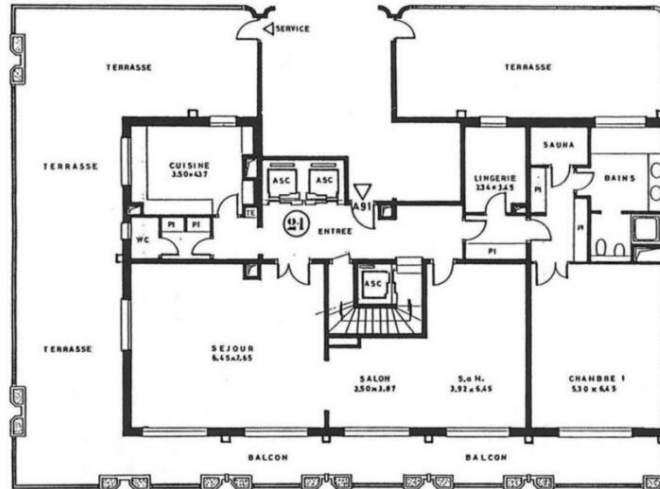

Аренда

51 000 € / месяц
+ Коммунальные услуги : 5.100 €

Тип объекта Квартира	Кол-во комнат больше 5 комнат	Здание Roc Fleuri	Район La Rousse - Saint Roman
Жилая площадь 463 m²	Площадь террасы 618 m²	Общая площадь 1 081 m²	Спальни 4
Salles de bains 4	Парковочные места 4	Подвал 1	Коммунальные услуги 5 100 €
Свободна с Disponible	Код. REMC-0557		

9^e ETAGE

10^e ETAGE

TOITURE TERRASSE

SURFACES		
	APPARTEMENT	BALCON TERRASSE
9 ^e ETAGE	246 m ² ,05	196 m ² ,47
10 ^e ETAGE	180 m ² ,18	158 m ² ,49
TOITURE TERRASSE	37 m ² ,03	263 m ² ,03
PISCINE	463 m ² ,26	817 m ² ,99