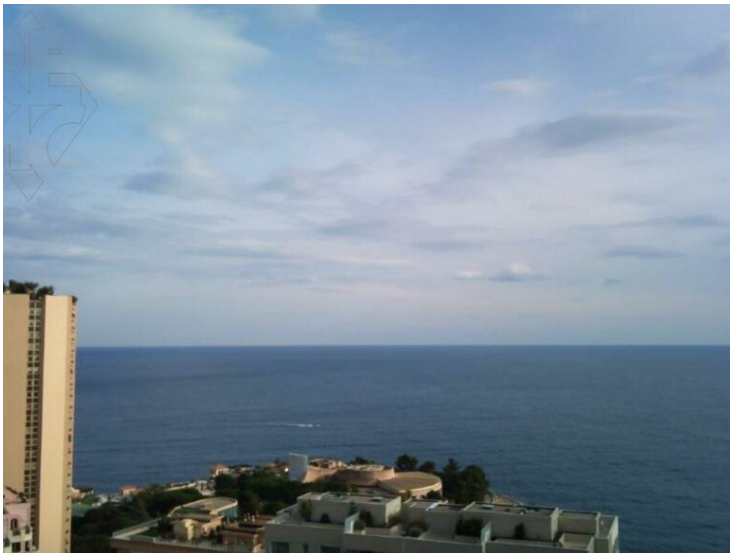

Аренда

51 000 € / месяц
+ Коммунальные услуги : 5.100 €

Тип объекта Квартира	Кол-во комнат больше 5 комнат	Здание Roc Fleuri	Район La Rousse - Saint Roman
Жилая площадь 463 m²	Площадь террасы 618 m²	Общая площадь 1 081 m²	Спальни 4
Salles de bains 4	Парковочные места 4	Подвал 1	Коммунальные услуги 5 100 €
Свободна с Disponible	Код. REMC-0557		