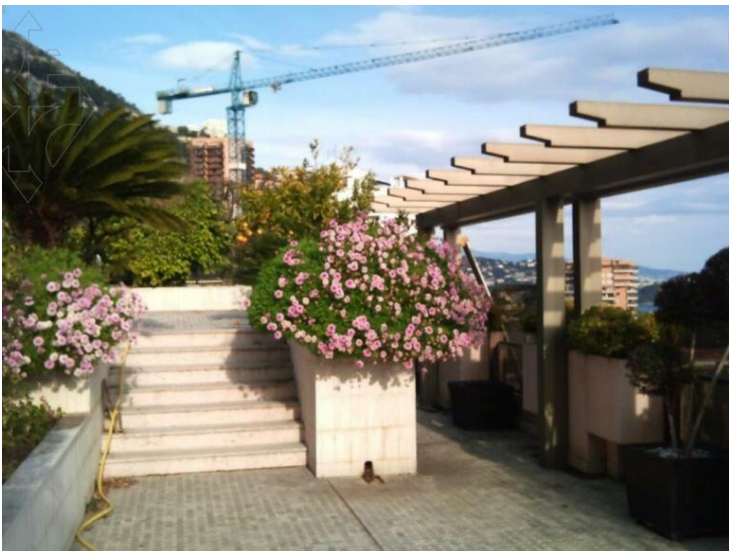

Аренда

51 000 € / месяц
+ Коммунальные услуги : 5.100 €

Тип объекта Квартира	Кол-во комнат больше 5 комнат	Здание Roc Fleuri	Район La Rousse - Saint Roman
Жилая площадь 463 m²	Площадь террасы 618 m²	Общая площадь 1 081 m²	Спальни 4
Salles de bains 4	Парковочные места 4	Подвал 1	Коммунальные услуги 5 100 €
Свободна с Disponible	Код. REMC-0557		