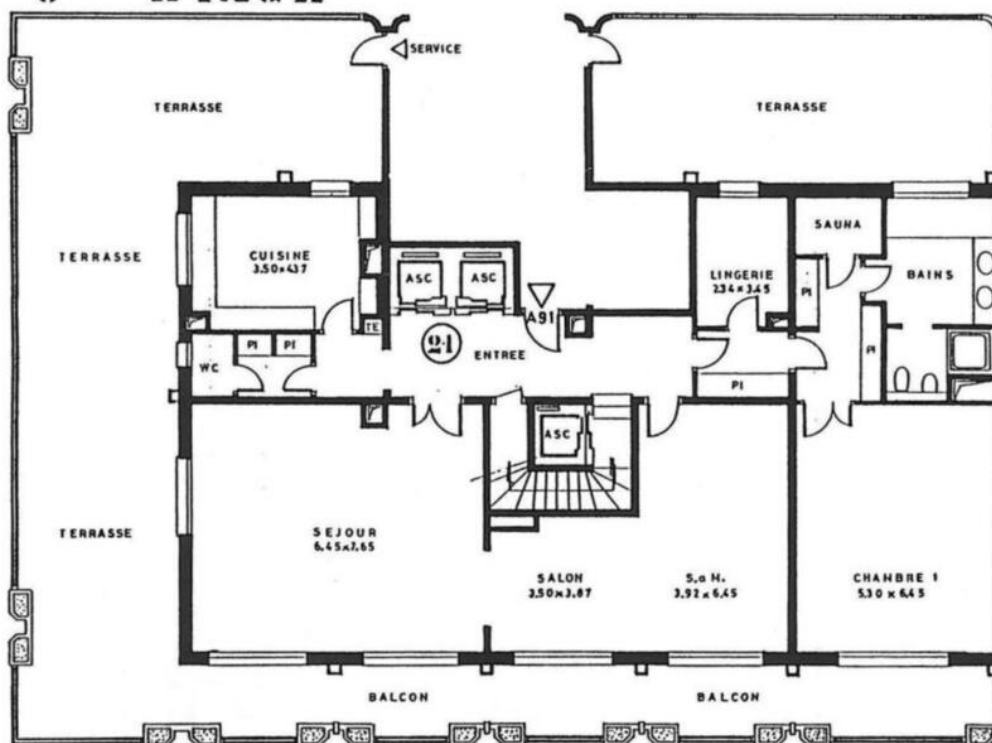

Аренда

51 000 € / месяц
 + Коммунальные услуги : 5.100 €

Тип объекта Квартира	Кол-во комнат 6	Здание Roc Fleuri	Район La Rousse - Saint Roman
Жилая площадь 463 m²	Площадь террасы 618 m²	Общая площадь 1 081 m²	Спальни 4
Salles de bains 4	Парковочные места 4	Подвал 1	Этаж 9
Коммунальные услуги 5 100 €	Код. L1504		

9^e ETAGE

10^e ETAGE

TOITURE TERRASSE