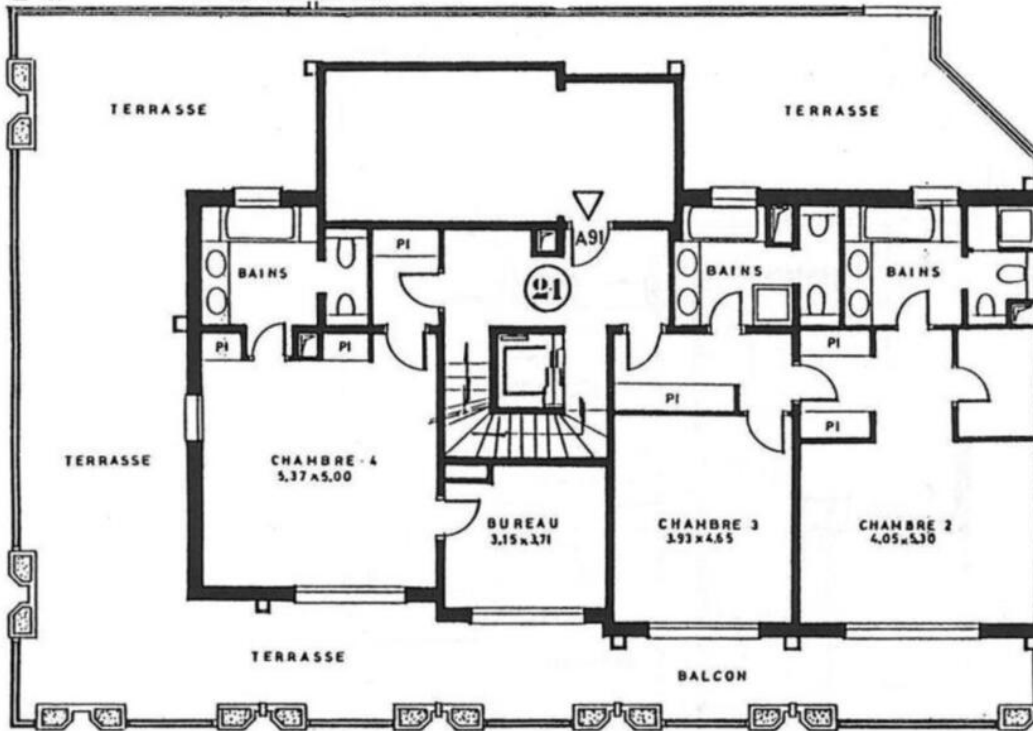

Аренда

51 000 € / месяц
 + Коммунальные услуги : 5.100 €

Тип объекта Квартира	Кол-во комнат 6	Здание Roc Fleuri	Район La Rousse - Saint Roman
Жилая площадь 463 m²	Площадь террасы 618 m²	Общая площадь 1 081 m²	Спальни 4
Salles de bains 4	Парковочные места 4	Подвал 1	Этаж 9
Коммунальные услуги 5 100 €	Код. L1504		

9^e ETAGE

10^e ETAGE

TOITURE TERRASSE