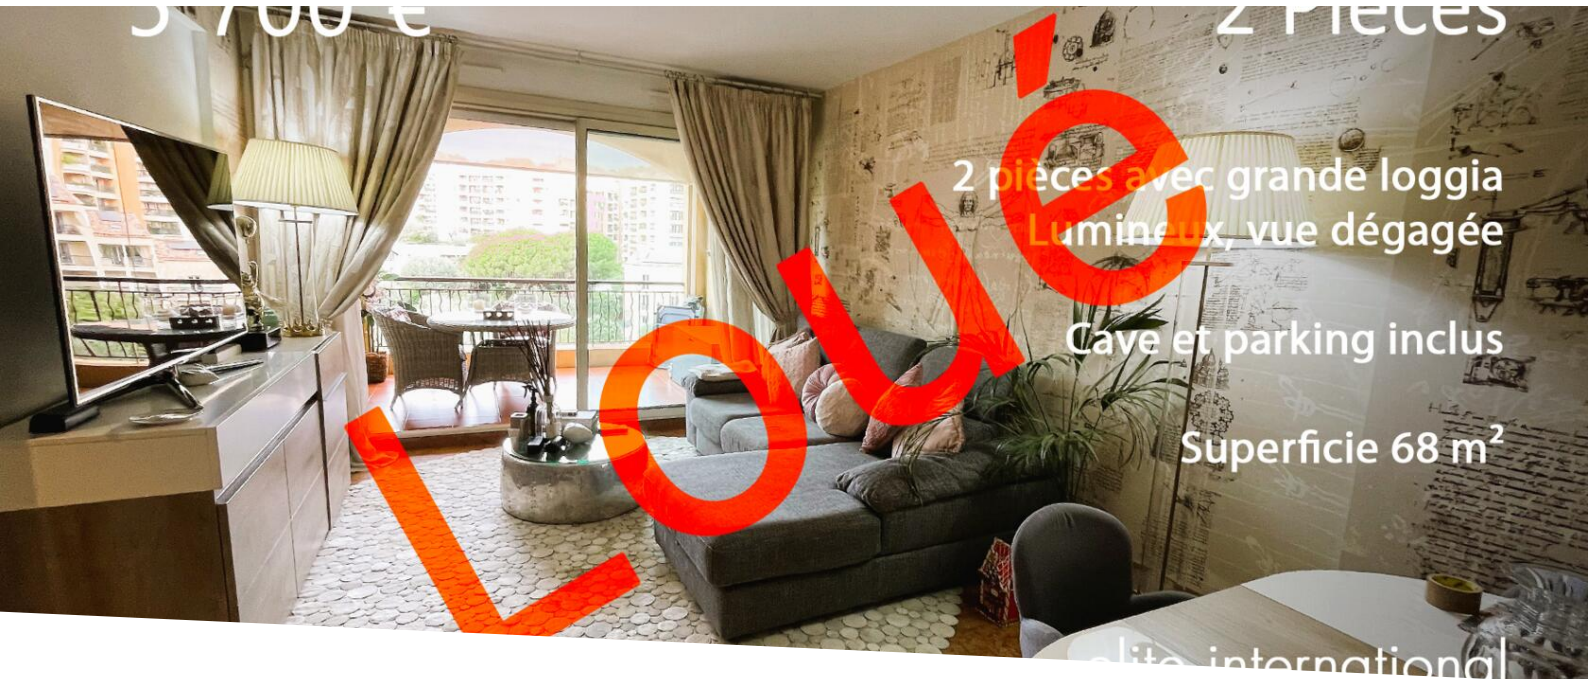

Elite International

26 boulevard des Moulins

98000 Monaco

Тел : +377 97 97 94 22

jessica@eliteimmo.com

www.eliteimmo.com