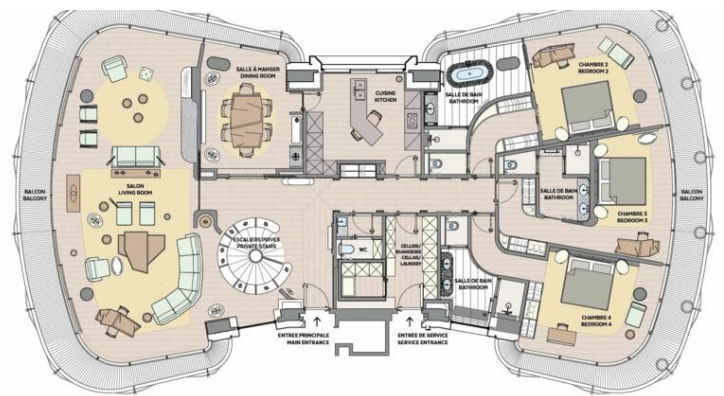

Place du Casino
Principauté de Monaco

**APPARTEMENT DUPLEX
4 CHAMBRES - ÉTAGE INFÉRIEUR**
DUPLEX APARTMENT

**SURFACE TOTALE HABITABLE
TOTAL INTERNAL AREA
410 m²**

**SURFACE TOTALE
EXTÉRIEURE
TOTAL EXTERNAL AREA
117 m²**

Place du Casino
Principauté de Monaco

**APPARTEMENT DUPLEX
4 CHAMBRES - ÉTAGE SUPÉRIEUR**
DUPLEX APARTMENT

**SURFACE TOTALE HABITABLE
TOTAL INTERNAL AREA
410 m²**

**SURFACE TOTALE
EXTÉRIEURE
TOTAL EXTERNAL AREA
117 m²**