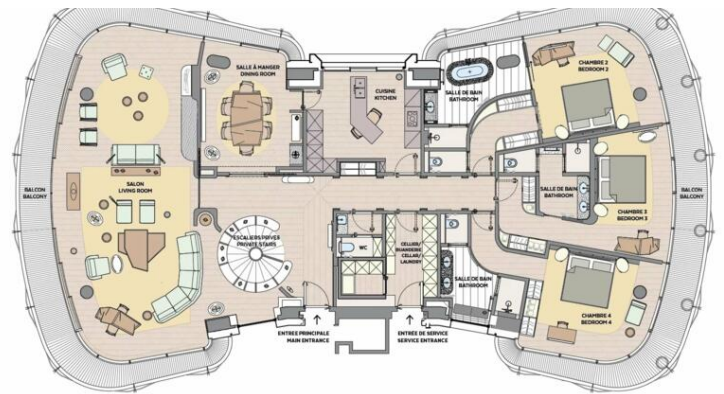

Аренда

130 000 € / месяц

Тип объекта Квартира	Кол-во комнат 5 комнат	Здание One Monte-Carlo	Район Carré d'Or
Жилая площадь 410 m²	Площадь террасы 117 m²	Общая площадь 527 m²	Спальни 4
Salles de bains 4	Парковочные места 3	Подвал 1	Код. PPL0005-D23

Place du Casino
Principauté de Monaco

APPARTEMENT DUPLEX
4 CHAMBRES - ÉTAGE INFÉRIEUR
DUPLEX APARTMENT

SURFACE TOTALE HABITABLE
TOTAL INTERNAL AREA
410 m²

SURFACE TOTALE
EXTÉRIEURE
TOTAL EXTERNAL AREA
117 m²

Place du Casino
Principauté de Monaco

APPARTEMENT DUPLEX
4 CHAMBRES - ÉTAGE SUPÉRIEUR
DUPLEX APARTMENT

SURFACE TOTALE HABITABLE
TOTAL INTERNAL AREA
410 m²

SURFACE TOTALE
EXTÉRIEURE
TOTAL EXTERNAL AREA
117 m²