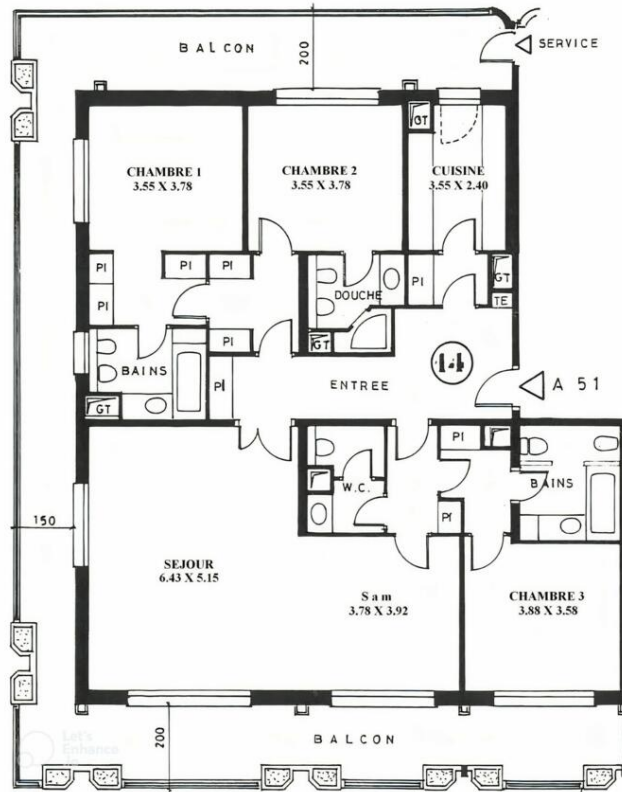

Аренда

15 200 € / месяц
+ Коммунальные услуги : 1.520 €

Тип объекта Квартира	Кол-во комнат 4 комнаты	Здание Roc Fleuri	Район La Rousse - Saint Roman
Жилая площадь 182 m²	Площадь террасы 78 m²	Общая площадь 260 m²	Спальни 3
Парковочные места 2	Подвал 1	Этаж 5	Коммунальные услуги 1 520 €
Состояние Très bon état	Свободна с Immédiatement / immediately	Код. SR - RF - 02	

MonteCarlo-RealEstate.com

Страниц
3/3

Код : SR - RF - 02

Ce document ne fait partie d'aucune offre ou contrat. Toutes mesures, surfaces et distances sont approximatives. Le descriptif et les plans ne sont donnés qu'à titre indicatif et leur exactitude n'est pas garantie. Les photographies ne montrent que certaines parties de la propriété. L'offre est valable sauf en cas de vente, retrait de vente, changement de prix ou d'autres conditions, sans préalable.