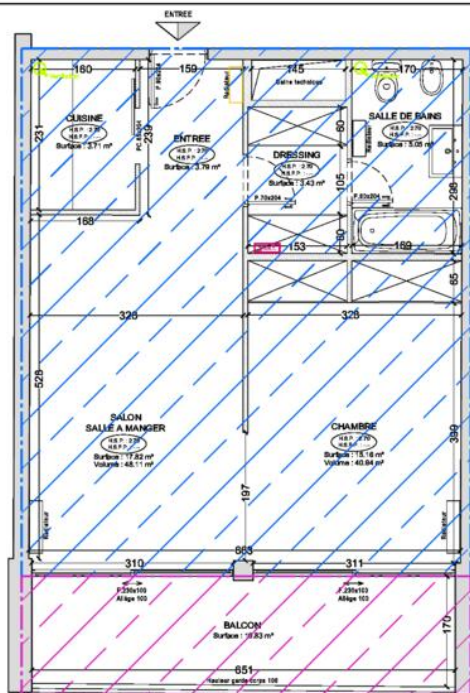

Продажа

Эксклюзив

3 490 000 €

Тип объекта Квартира	Кол-во комнат 2 комнаты	Здание Château Perigord II	Район La Rousse - Saint Roman
Жилая площадь 55,80 m²	Площадь террасы 13 m²	Общая площадь 65 m²	Спальня 1
Salle de bains 1	Этаж 15	Состояние Très bon état	Смешанное назначение Да
Свободна с Quickly	Код. SP-KP-82617377		

La surface brute du lot, selon l'usage monégasque est d'environ 68,44m², dont 55,80 m² de surfaces intérieures et 12,64 m² de surfaces extérieures.

Nous nous permettons de préciser que :

- Le relevé n'est pas issu d'un relevé géomètre et que les surfaces sont données à titre indicatif et informatif ;
- La limite renseignée côté mitoyen et parties communes est prise en référence également à titre indicatif du fait que nous ne connaissons pas l'épaisseur réelle de ces murs.

Plan : SURFACE VENDABLE	
Indice : -	
ETAT DES LIEUX	
Présentation surfaces vendables	
Echelle: 1/50ème	Date : 31.05.2024
Modifications : -	
L'ensemble des plans proposés présentés ne peut être utilisé comme document de plan d'exécution.	

Projet : "CHATEAU PERBORD 2"	
Escalier F - Lots n°... - R...	
Appart type SC - 6, Lacs Saint Léon	
Maitre d'ouvrage : 18000 MONACO	
/	

AODA	
Architecte D.P.L.C.	
24, rue Grimaldi	
Tél : (00377) 97 50 00 78	