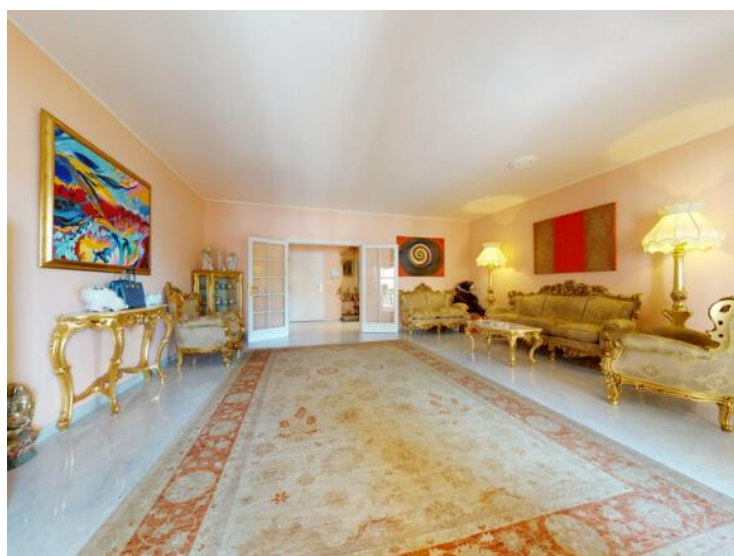

CAROLI REAL ESTATE
GROUPE CAROLI

Caroli Real Estate

Тел : +377 93 25 51 22

Факс : +377 92 16 17 00

commercial.carolirealestate@groupecaroli.mc

www.caroli-realestate.com

MonteCarlo-RealEstate.com

Страниц
3/5

Код. : SEASIDE_001

Ce document ne fait partie d'aucune offre ou contrat. Toutes mesures, surfaces et distances sont approximatives. Le descriptif et les plans ne sont donnés qu'à titre indicatif et leur exactitude n'est pas garantie. Les photographies ne montrent que certaines parties de la propriété. L'offre est valable sauf en cas de vente, retrait de vente, changement de prix ou d'autres conditions, sans préalable.