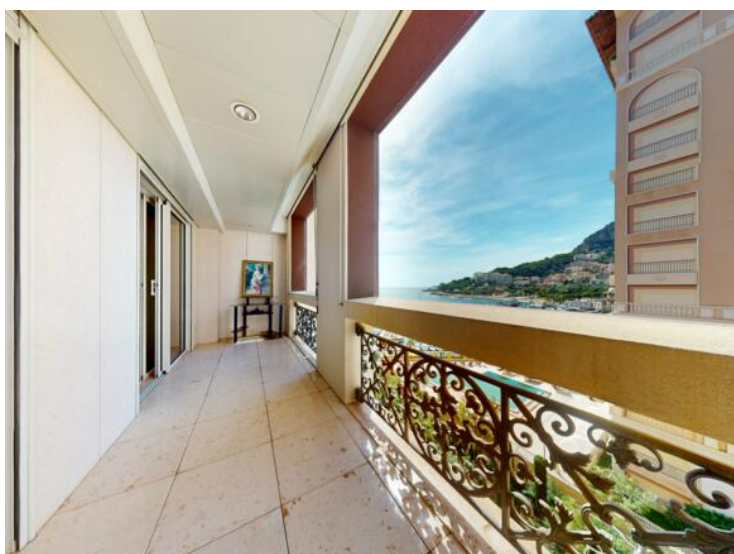

CAROLI REAL ESTATE
GROUPE CAROLI

Caroli Real Estate

Тел : +377 93 25 51 22

Факс : +377 92 16 17 00

commercial.carolirealestate@groupecaroli.mc

www.caroli-realestate.com

MonteCarlo-RealEstate.com

Страниц
2/5

Код. : SEASIDE_001

Ce document ne fait partie d'aucune offre ou contrat. Toutes mesures, surfaces et distances sont approximatives. Le descriptif et les plans ne sont donnés qu'à titre indicatif et leur exactitude n'est pas garantie. Les photographies ne montrent que certaines parties de la propriété. L'offre est valable sauf en cas de vente, retrait de vente, changement de prix ou d'autres conditions, sans préalable.