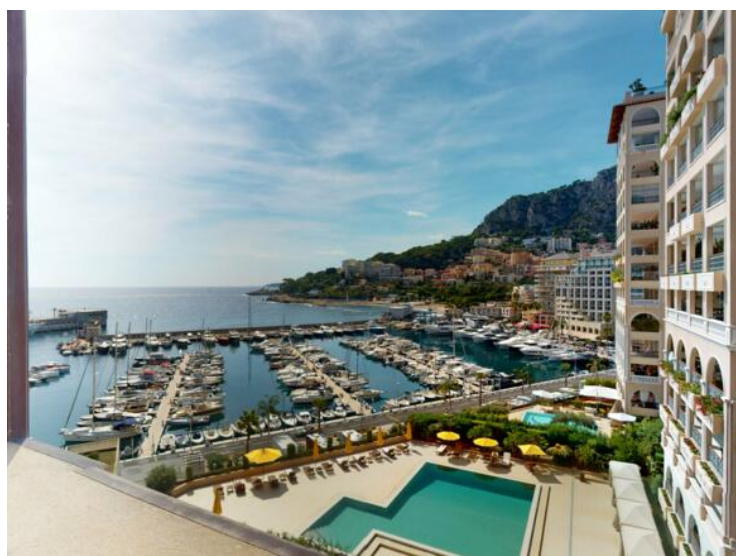

Продажа

Эксклюзив

Цена по запросу

Тип объекта Квартира	Кол-во комнат 6	Здание Seaside Plaza	Район Fontvieille
Жилая площадь 265 m²	Площадь террасы 92 m²	Общая площадь 357 m²	Спальни 4
Salles de bains 4	Парковочные места 2	Подвалы 2	Код. SEASIDE_001