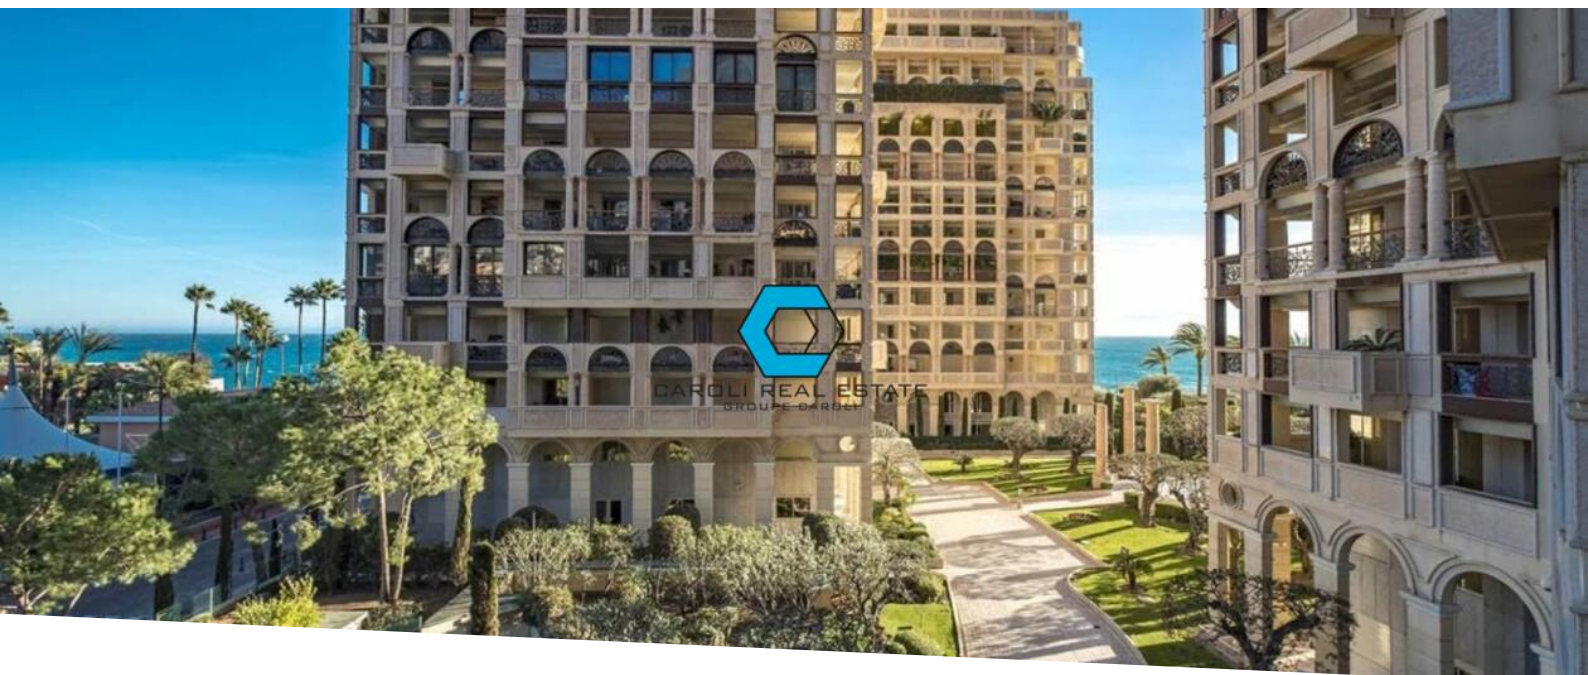

Продажа

Эксклюзив

Цена по запросу

Тип объекта Квартира	Кол-во комнат 6	Здание Seaside Plaza	Район Fontvieille
Жилая площадь 265 m²	Площадь террасы 92 m²	Общая площадь 357 m²	Спальни 4
Salles de bains 4	Парковочные места 2	Подвалы 2	Код. SEASIDE_001