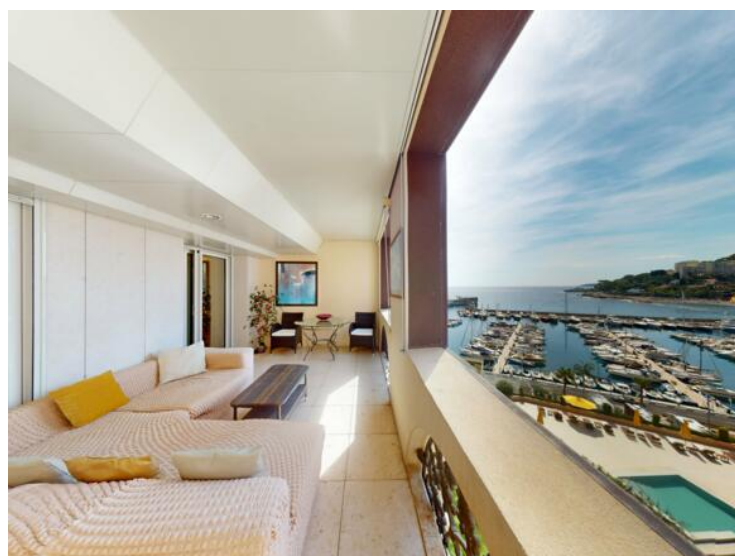

Продажа

Эксклюзив

Цена по запросу

Тип объекта Квартира	Кол-во комнат 6	Здание Seaside Plaza	Район Fontvieille
Жилая площадь 265 m²	Площадь террасы 92 m²	Общая площадь 357 m²	Спальни 4
Salles de bains 4	Парковочные места 2	Подвалы 2	Код. SEASIDE_001