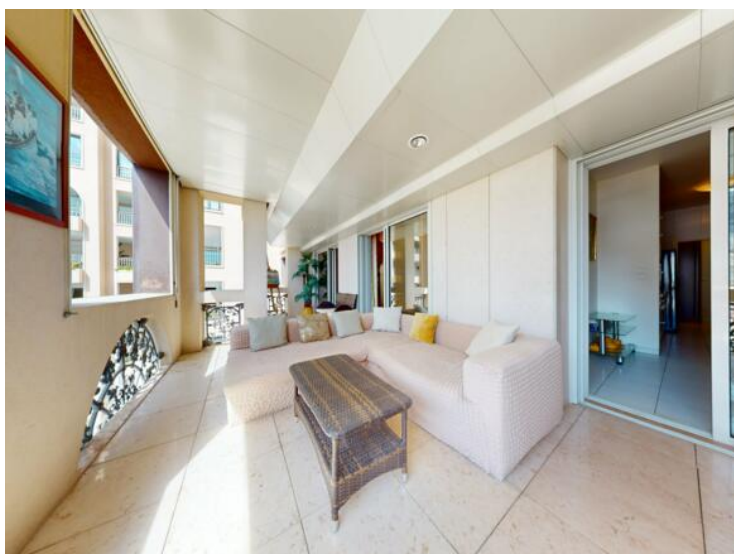

CAROLI REAL ESTATE
GROUPE CAROLI

Caroli Real Estate

Тел : +377 93 25 51 22

Факс : +377 92 16 17 00

commercial.carolirealestate@groupecaroli.mc

www.caroli-realestate.com

MonteCarlo-RealEstate.com

Страниц
2/5

Код. : SEASIDE_001

Ce document ne fait partie d'aucune offre ou contrat. Toutes mesures, surfaces et distances sont approximatives. Le descriptif et les plans ne sont donnés qu'à titre indicatif et leur exactitude n'est pas garantie. Les photographies ne montrent que certaines parties de la propriété. L'offre est valable sauf en cas de vente, retrait de vente, changement de prix ou d'autres conditions, sans préalable.