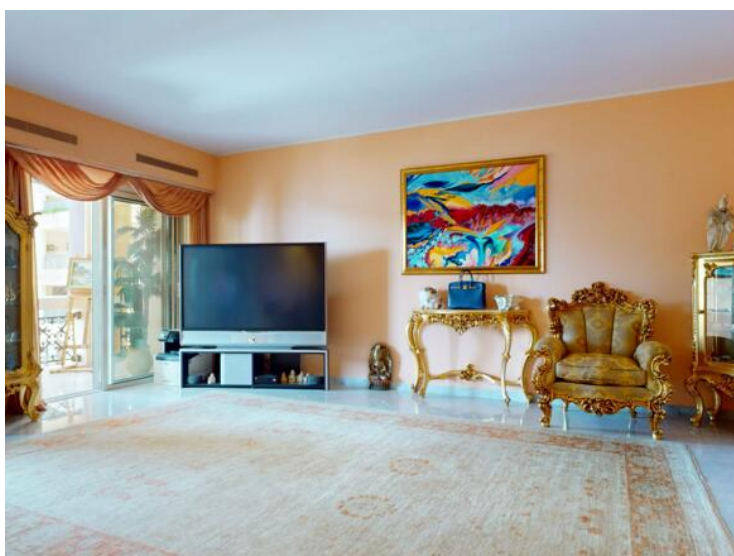

CAROLI REAL ESTATE
GROUPE CAROLI

Caroli Real Estate

Тел : +377 93 25 51 22

Факс : +377 92 16 17 00

commercial.carolirealestate@groupecaroli.mc

www.caroli-realestate.com

MonteCarlo-RealEstate.com

Страниц
3/5

Код. : SEASIDE_001

Ce document ne fait partie d'aucune offre ou contrat. Toutes mesures, surfaces et distances sont approximatives. Le descriptif et les plans ne sont donnés qu'à titre indicatif et leur exactitude n'est pas garantie. Les photographies ne montrent que certaines parties de la propriété. L'offre est valable sauf en cas de vente, retrait de vente, changement de prix ou d'autres conditions, sans préalable.