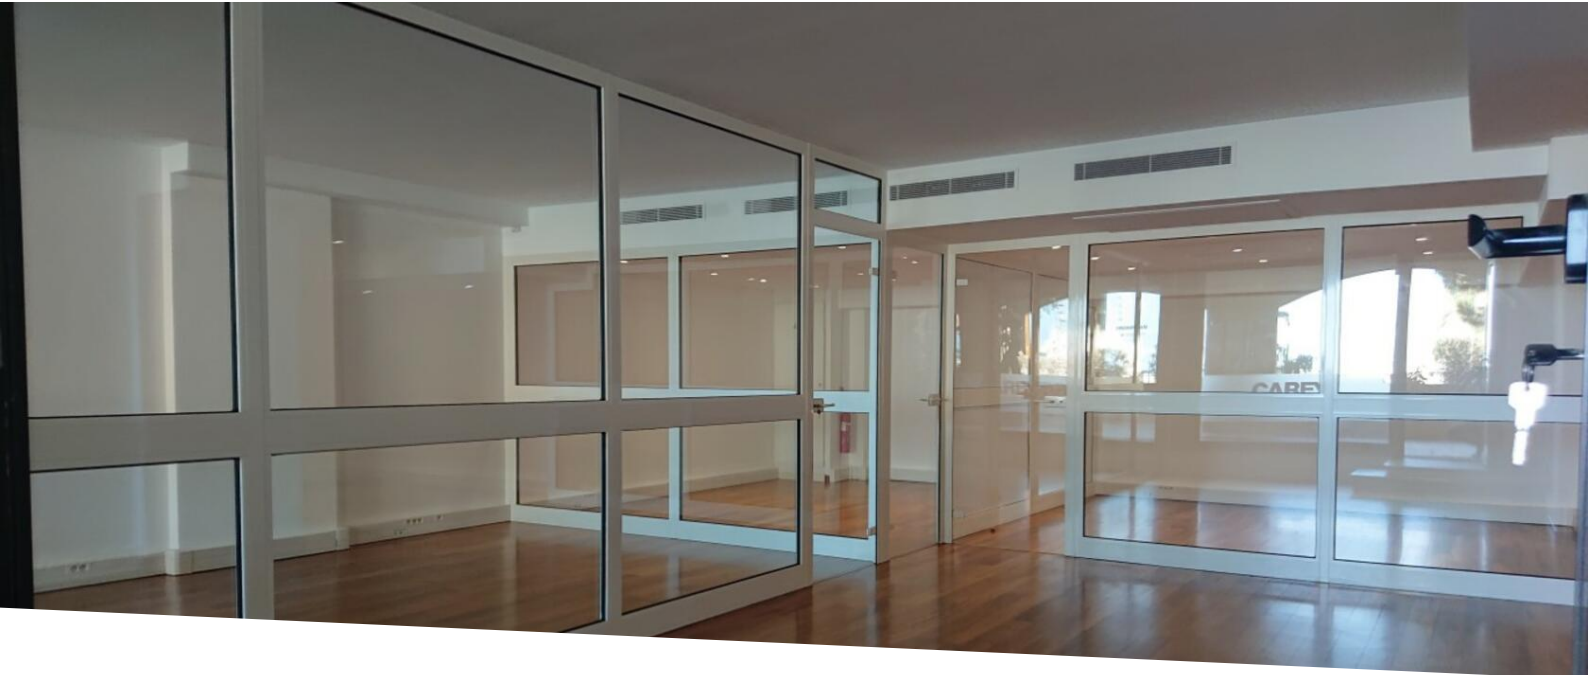

www.continentale.mc

Vendita

3 710 000 €

Tipo di proprietà
Appartamento

Stanze

Edificio
Raphael

Quartiere
Fontvieille

Superficie abitabile
94 m²