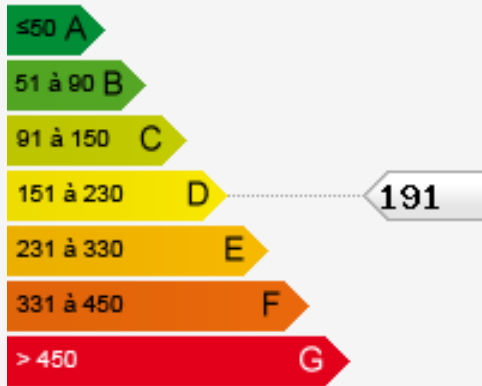

Consommations énergétiques