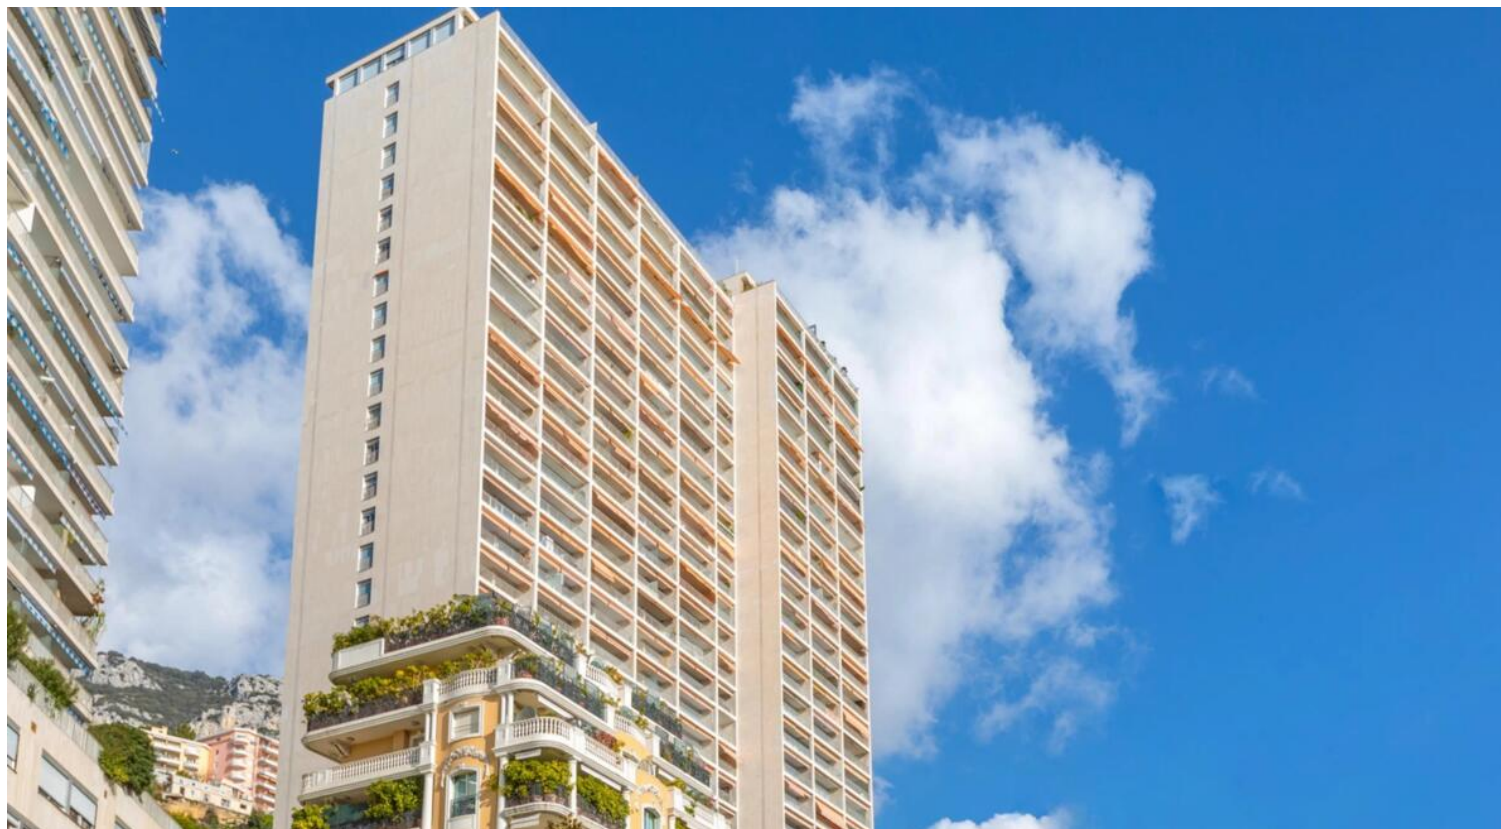

CAROLI REAL ESTATE
GROUPE CAROLI

Caroli Real Estate

Tel : +377 93 25 51 22

Fax : +377 92 16 17 00

commercial.carolirealestate@groupecaroli.mc

www.caroli-realestate.com

MonteCarlo-RealEstate.com

Pagina
2/2

Rif. : CHP_3p

Questo documento non rappresenta un'offerta o un contratto. Tutte le misure, superfici e distanze sono approssimative. Le descrizioni e planimetrie sono date a titolo indicativo e la loro esattezza non è garantita. Le fotografie mostrano solo alcune parti della proprietà alla data in cui son state fatte. L'offerta di Vendita è valida salvo in caso di Vendita/affitto, ritiro dalla Vendita/affitto o cambio del prezzo o altra condizione, senza avviso preliminare.