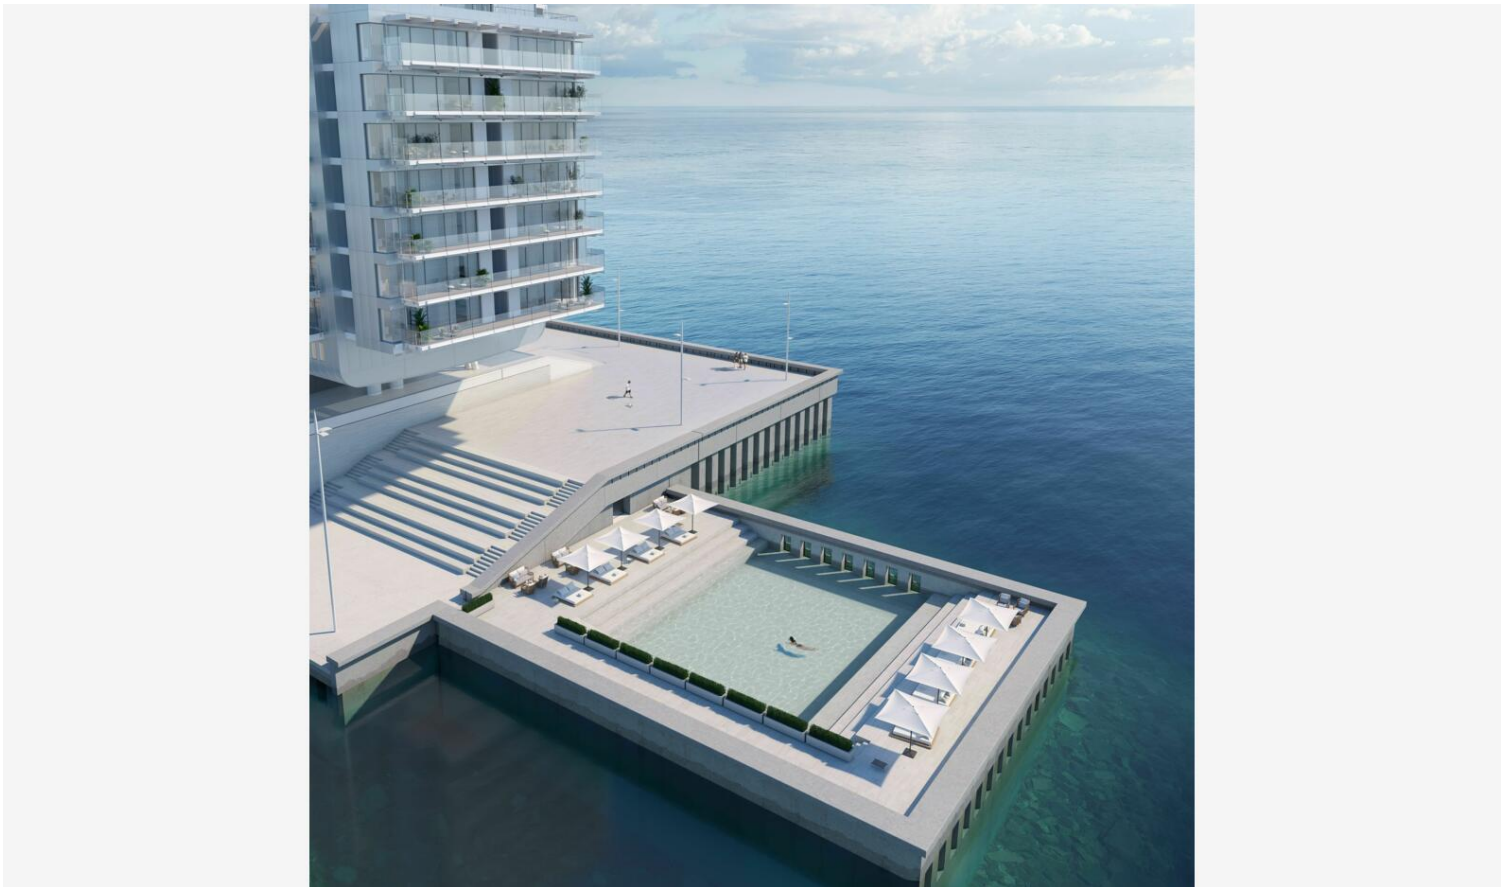

GRANDI APPARTAMENTI - LE RENZO

Vendita

Prezzo su richiesta

Tipo di proprietà
Appartamento

Stanze

Edificio
Le Renzo

Quartiere
Anse du Portier

Rif.
**GRANDS APPARTEMENTS
AU RENZO**

Grandi appartamenti disponibili al Renzo. Contattateci per maggiori informazioni.

Progettato dal Renzo Piano Building Workshop, Le Renzo assume la forma di un vascello frammentato, ispirato dagli elementi circostanti. Il gioco tra luce, aria e acqua dà vita a un'architettura che esalta il legame di Monaco con la vita mediterranea. Situato all'estremità occidentale del quartiere, Le Renzo ospita una serie di residenze che si affacciano su un porto vivace e una piazza commerciale. All'inizio della passeggiata, offre ai residenti e ai visitatori un legame autentico con lo spirito del Mediterraneo.