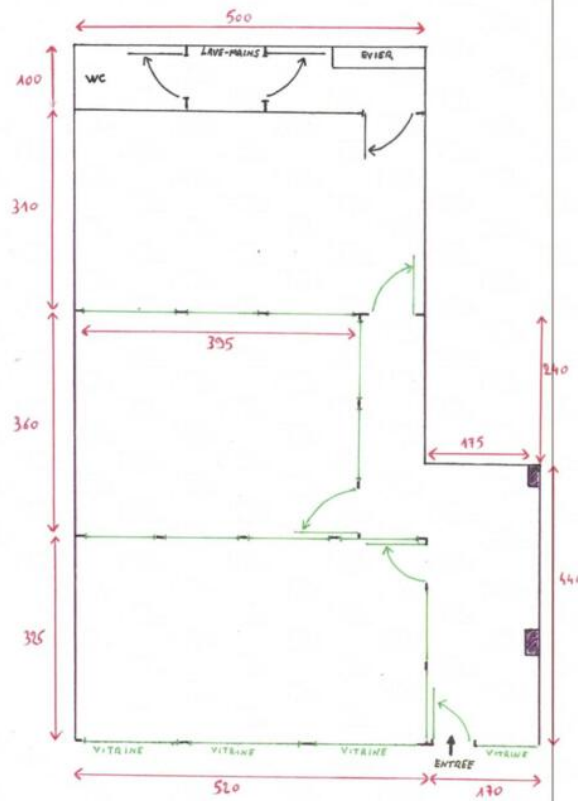

Questo ufficio al piano terra, di 63 m², offre una vista molto piacevole sui giardini di Fontvieille.

È composto da un ambiente principale, con 3 uffici con vetrate divisorie, un ingresso, un angolo cucina e un bagno. L'ufficio dispone di una grande vetrina.