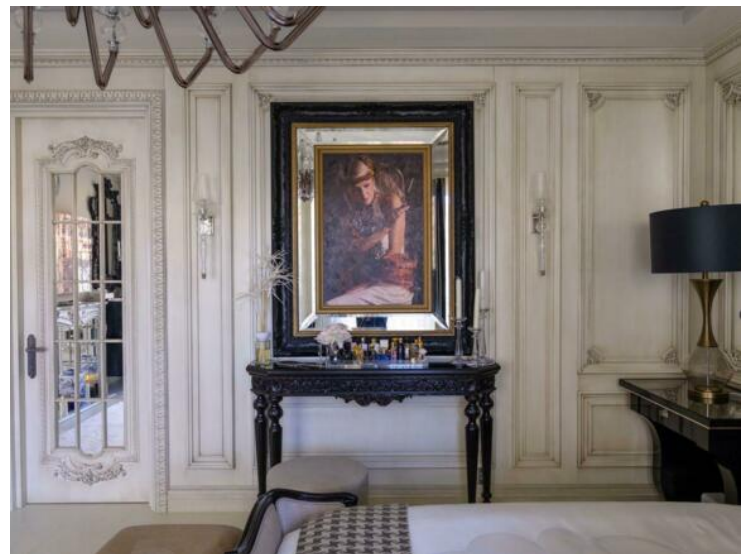

Monaco, è riparata dagli alberi e dalle aiuole che delimitano il suo giardino privato. Completamente arredato, offre servizi di lusso : mobili su misura di FERRE, RALPH LAUREN ed ETRO. Il design degli interni è di JUMBO COLLECTION, il designer italiano di case di lusso.

TOWNHOUSE è dotata di allarme e servita da un ascensore privato che è così composto:

Al primo piano: uno spazio molto privato che comprende una camera da letto principale che si apre su un balcone, un bagno privato che si apre su una zona relax e meditazione, un ampio spogliatoio per la signora e la signora e un bellissimo ufficio.

Al piano terra: un ampio soggiorno/sala da pranzo, una spaziosa cucina su misura attrezzata con elettrodomestici MIELE e GAGGENAU, bagno per gli ospiti.

Al piano rialzato: Una grande camera da letto finemente arredata in stile cinese, integrando elementi antichi e moderni, con bagno privato e spogliatoio, un'altra camera da letto classica ed elegante con ufficio e bagno con doccia. Ognuno si apre su un patio piantumato.

3 posti auto, dotati di terminali elettrici

1 Cantina molto grande