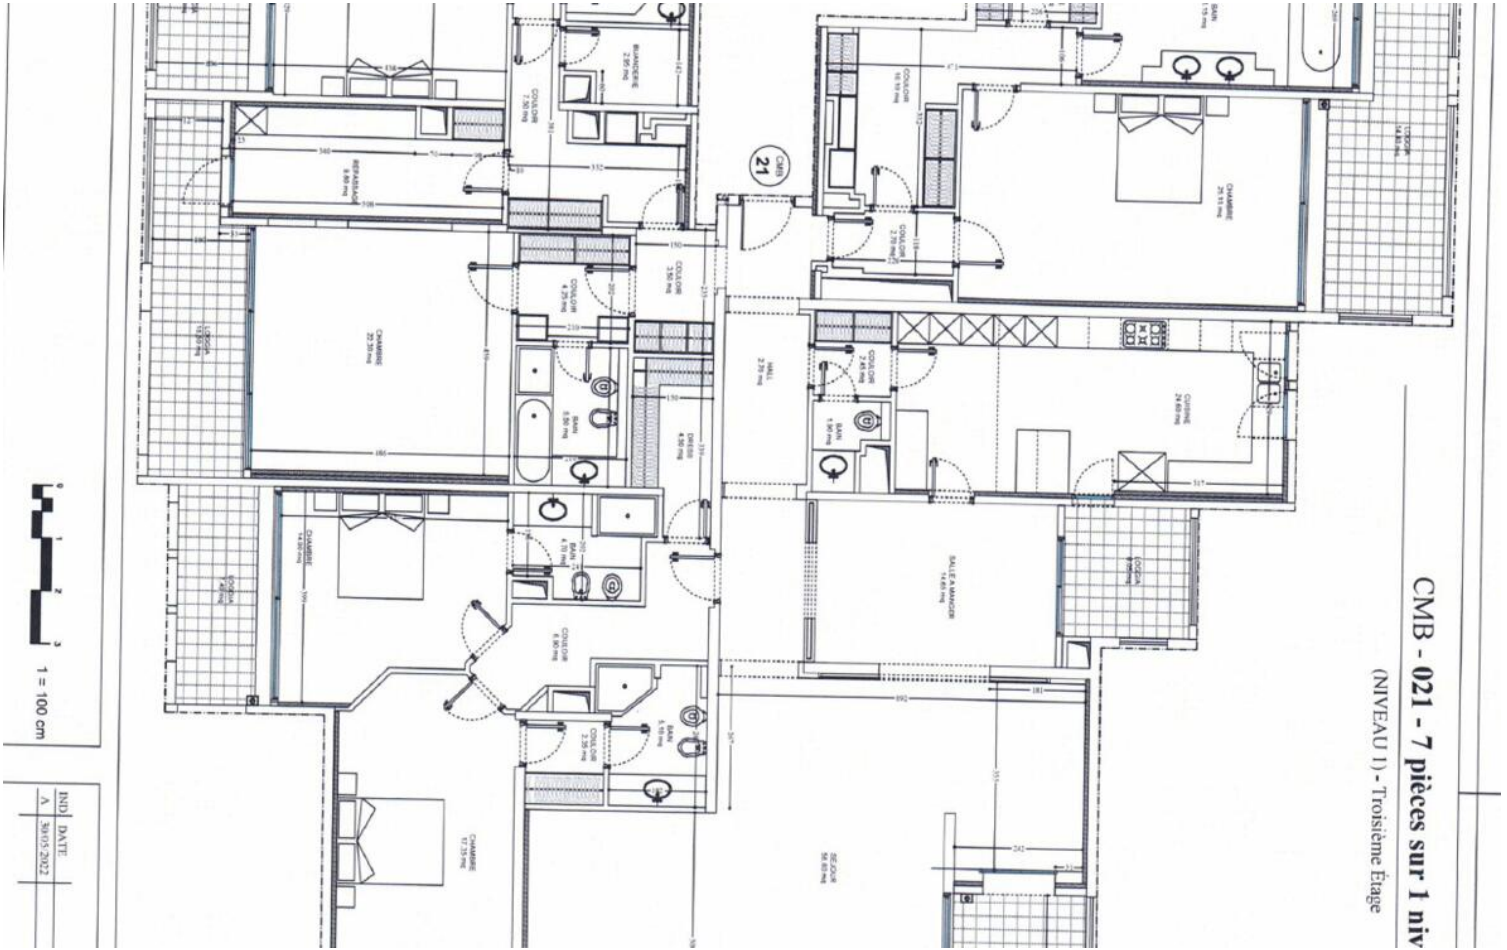

Affitto

20 000 € / mese

+ Spese : 5.300 €

<i>Tipo di proprietà</i> Appartamento	<i>Stanze</i> 6	<i>Edificio</i> Le Cimabue	<i>Quartiere</i> Fontvieille
<i>Superficie abitabile</i> 324 m²	<i>Superficie terrazza</i> 85 m²	<i>Superficie totale</i> 409 m²	<i>Camere</i> 5
<i>Bagni</i> 5	<i>Parcheggi</i> 3	<i>Cantina</i> 1	<i>Spese</i> 5 300 €
<i>Condizione</i> Ottimo stato	<i>Data di liberazione</i> 01/04/2025	<i>Rif.</i> Cimabue 3rd	

CMB - 021 - 7 pièces sur 1 niv
 (NIVEAU 1) - Troisième Étage