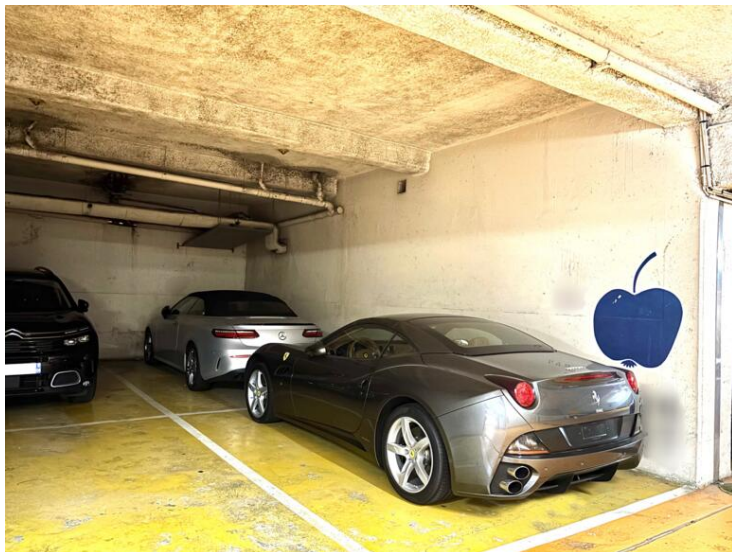

9.455m

28.m2

Hauteur 3.380m

2.971m