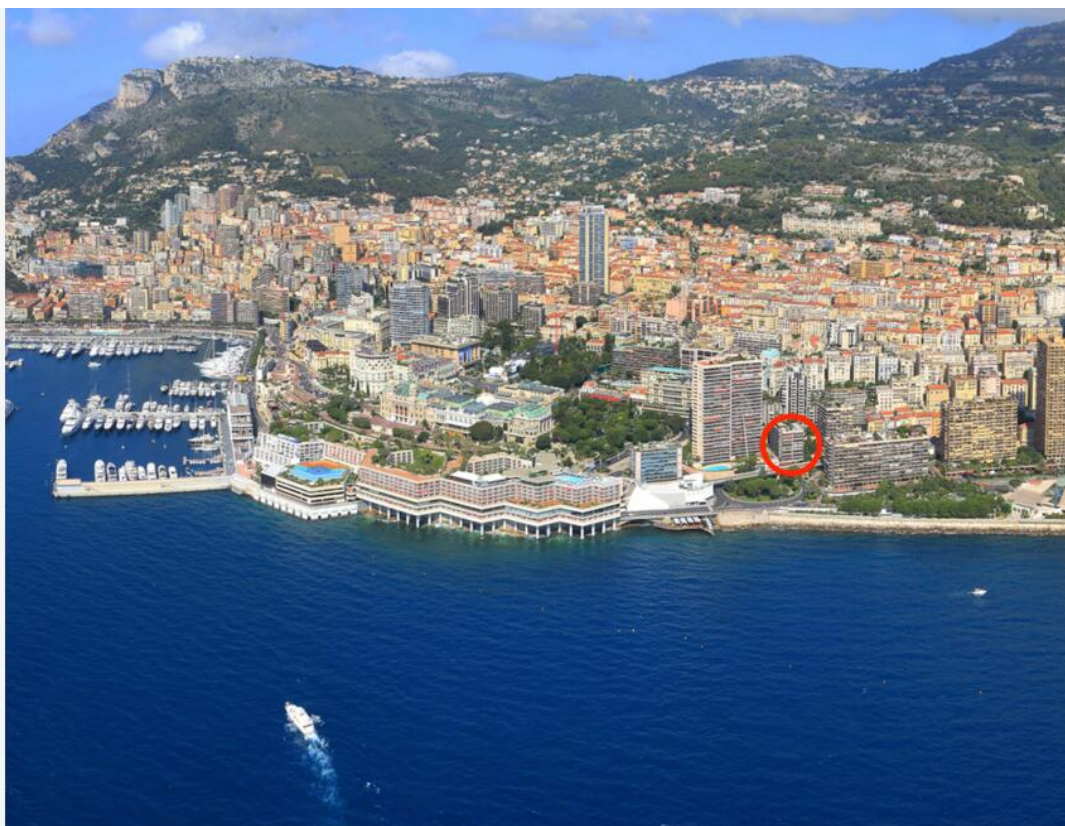

Affitto arredato

10 000 € / mese
 + Spese : 560 €

<i>Tipo di proprietà</i> Appartamento	<i>Stanze</i> 2 stanze	<i>Edificio</i> Le Mirabel	<i>Quartiere</i> Carré d'Or
<i>Superficie abitabile</i> 55 m²	<i>Superficie giardino</i> 50 m²	<i>Superficie totale</i> 105 m²	<i>Camera</i> 1
<i>Bagno</i> 1	<i>Cantina</i> 1	<i>Livello</i> RDJ	<i>Spese</i> 560 €
<i>Condizione</i> Ristrutturato	<i>Ammobiliato</i> Si	<i>Uso misto</i> Si	<i>Data di liberazione</i> Now
<i>Rif.</i> LeMirabelRDJ-loc			