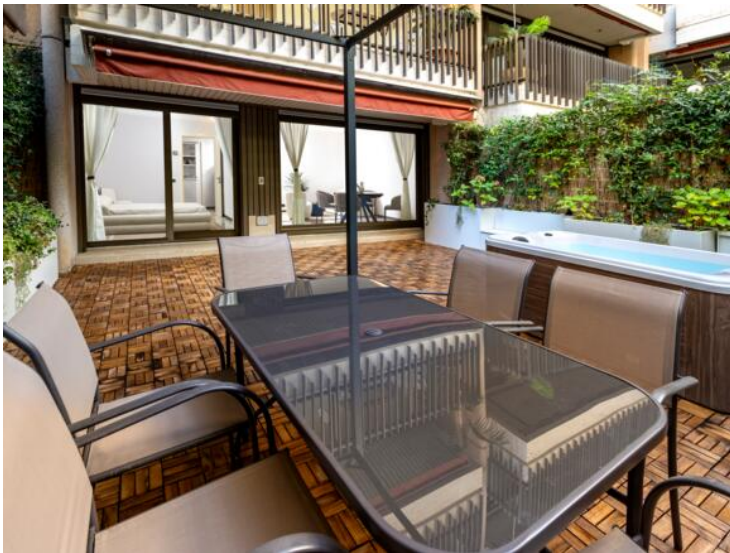

Affitto arredato

10 000 € / mese
 + Spese : 560 €

<i>Tipo di proprietà</i> Appartamento	<i>Stanze</i> 2 stanze	<i>Edificio</i> Le Mirabel	<i>Quartiere</i> Carré d'Or
<i>Superficie abitabile</i> 55 m²	<i>Superficie giardino</i> 50 m²	<i>Superficie totale</i> 105 m²	<i>Camera</i> 1
<i>Bagno</i> 1	<i>Cantina</i> 1	<i>Livello</i> RDJ	<i>Spese</i> 560 €
<i>Condizione</i> Ristrutturato	<i>Ammobiliato</i> Si	<i>Uso misto</i> Si	<i>Data di liberazione</i> Now
<i>Rif.</i> LeMirabelRDJ-loc			

INTERNAL: 55m²
EXTERNAL: 50m²