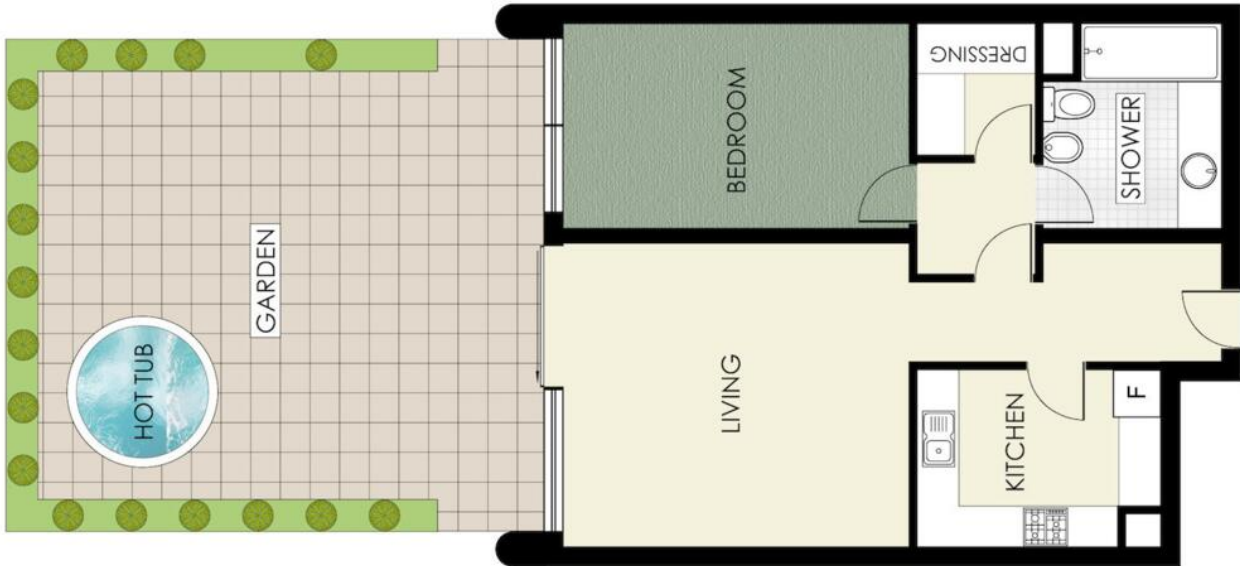

Affitto arredato

10 000 € / mese
 + Spese : 560 €

<i>Tipo di proprietà</i> Appartamento	<i>Stanze</i> 2 stanze	<i>Edificio</i> Le Mirabel	<i>Quartiere</i> Carré d'Or
<i>Superficie abitabile</i> 55 m²	<i>Superficie giardino</i> 50 m²	<i>Superficie totale</i> 105 m²	<i>Camera</i> 1
<i>Bagno</i> 1	<i>Cantina</i> 1	<i>Livello</i> RDJ	<i>Spese</i> 560 €
<i>Condizione</i> Ristrutturato	<i>Ammobiliato</i> Si	<i>Uso misto</i> Si	<i>Data di liberazione</i> Now
<i>Rif.</i> LeMirabelRDJ-loc			

INTERNAL: 55m²
EXTERNAL: 50m²