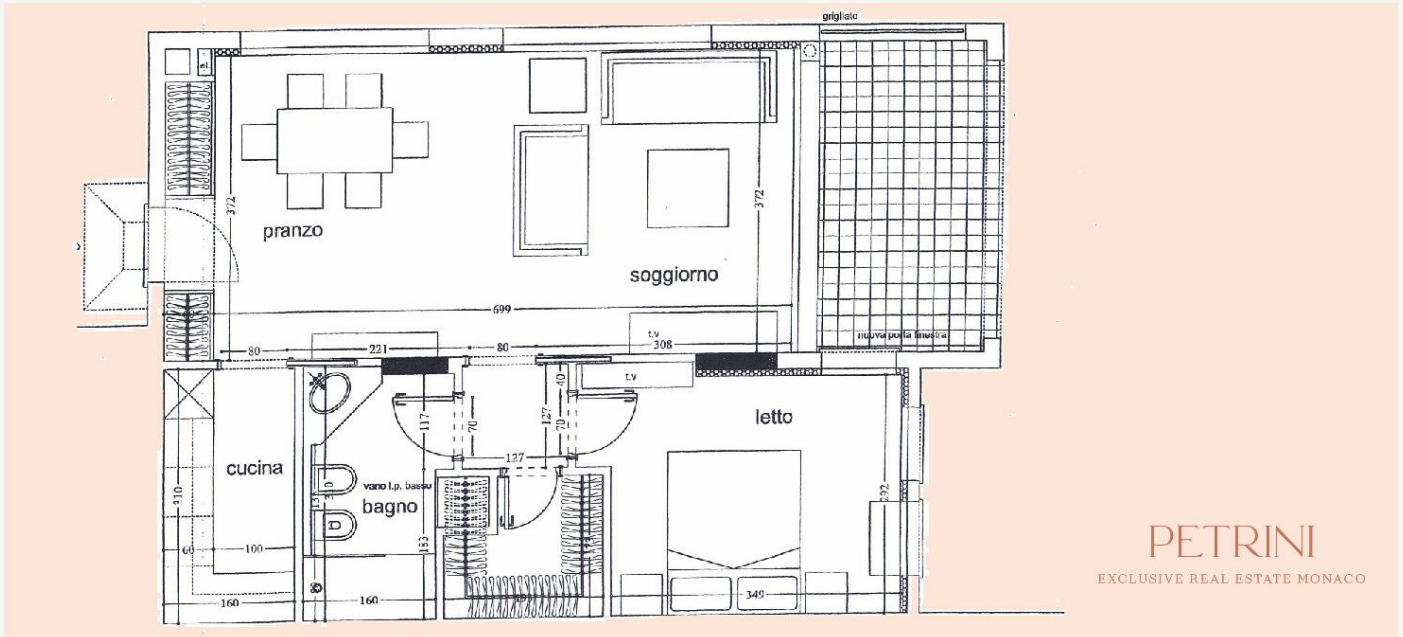

BILOCALE USO MISTO A FONTVIEILLE - RESIDENCE "LE DONATELLO"

Vendita

2 630 000 €

<i>Tipo di proprietà</i> Appartamento	<i>Stanze</i> 2 stanze
<i>Edificio</i> Le Donatello	<i>Quartiere</i> Fontvieille
<i>Superficie abitabile</i> 51 m²	<i>Superficie terrazza</i> 8 m²
<i>Superficie totale</i> 59 m²	<i>Camera</i> 1
<i>Bagno</i> 1	<i>Cantina</i> 1
<i>Livello</i> Piano terra	<i>Usa misto</i> Si
<i>Data di liberazione</i> 30/09/2024	<i>Rif.</i> PEV647

Bilocale nel quartiere di Fontvieille nella residenza "Le Donatello". Questo prodotto è ideale per uso misto. Le spese condominiali comprendono aria condizionata, riscaldamento e consumi idrici.

Vendesi bellissimo bilocale ad uso misto con relativa cantina in palazzo. Questo immobile si trova al piano terra, beneficia di un ingresso indipendente. L'appartamento ha una vista sui giardini e una tranquilla zona pedonale esposta a sud-est. L'appartamento è stato ristrutturato, ha pavimento in parquet, doppi vetri oscuranti, aria condizionata reversibile. È in ottime condizioni.

- Restare

- Cucina completamente attrezzata
- Loggia
- Camera
- Condimento
- Bagno completo
- Armadi.

Attualmente è in locazione fino al 30 settembre 2024 con un canone mensile di 4.300 euro più 500 euro di accantonamento sulle spese di condominio.