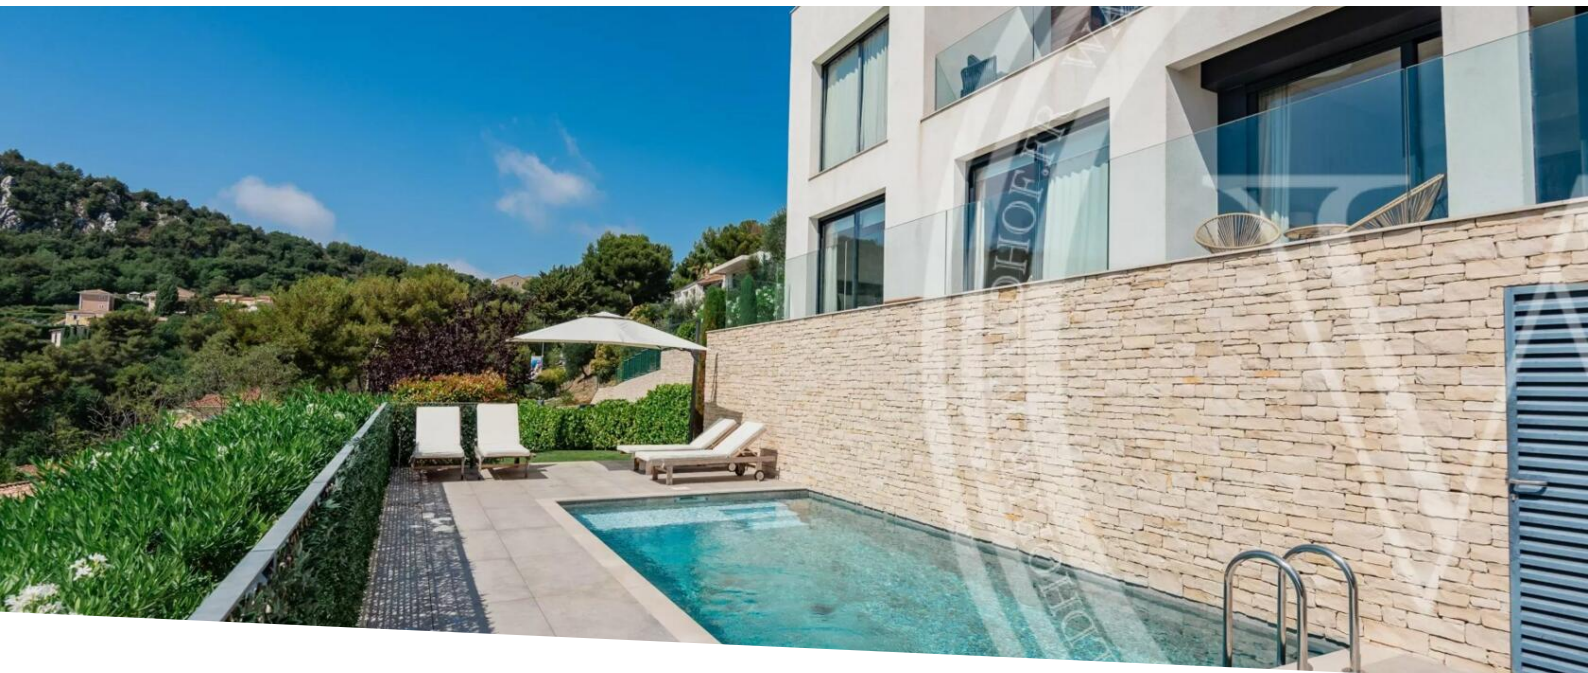

WALDHOF REAL ESTATE

Waldhof Real Estate

2, RUE DU GABIAN-C/° IBC
3 ETG - BUREAU EXCLUSIF N° 707 98000 MONACO

98000 Monaco

Tel : +33 6 21 41 65 39
monaco@waldhof.fr
waldhof.fr

Vendita

Esclusività

3 000 000 €

Tipo di proprietà
Casa

Stanze

Città
Èze

Paese
Francia

Superficie abitabile
210 m²

Camere
4

Bagni
4

Box
1

Rif.
83523943