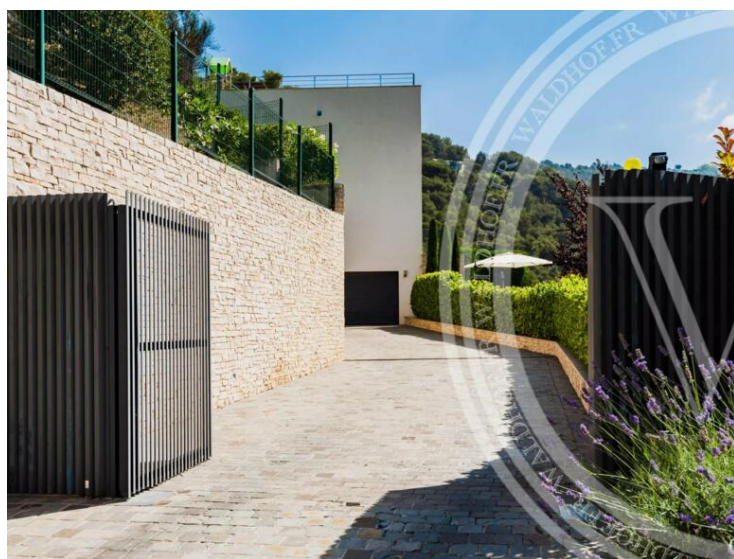

MonteCarlo-RealEstate.com

Pagina
1/6

Rif. : 83523943

Questo documento non rappresenta un'offerta o un contratto. Tutte le misure, superfici e distanze sono approssimative. Le descrizioni e planimetrie sono date a titolo indicativo e la loro esattezza non è garantita. Le fotografie mostrano solo alcune parti della proprietà alla data in cui son state fatte. L'offerta di Vendita è valida salvo in caso di Vendita/affitto, ritiro dalla Vendita/affitto o cambio del prezzo o altra condizione, senza avviso preliminare.