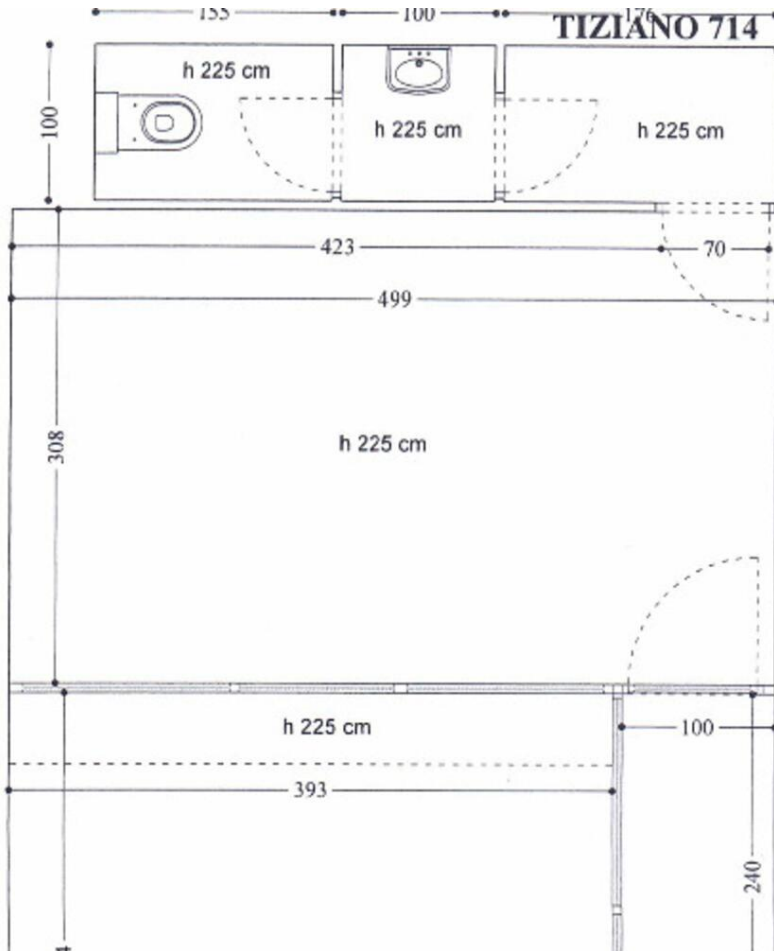

Vendita professionale

2 332 000 €

<i>Tipo di proprietà</i> Ufficio	<i>Stanze</i> Monolocale	<i>Edificio</i> Titien	<i>Quartiere</i> Fontvieille
<i>Superficie totale</i> 62,50 m²	<i>Rif.</i> BUREAUTITIEN		

SUPERFICIE
GENERALE

62.50 MQ