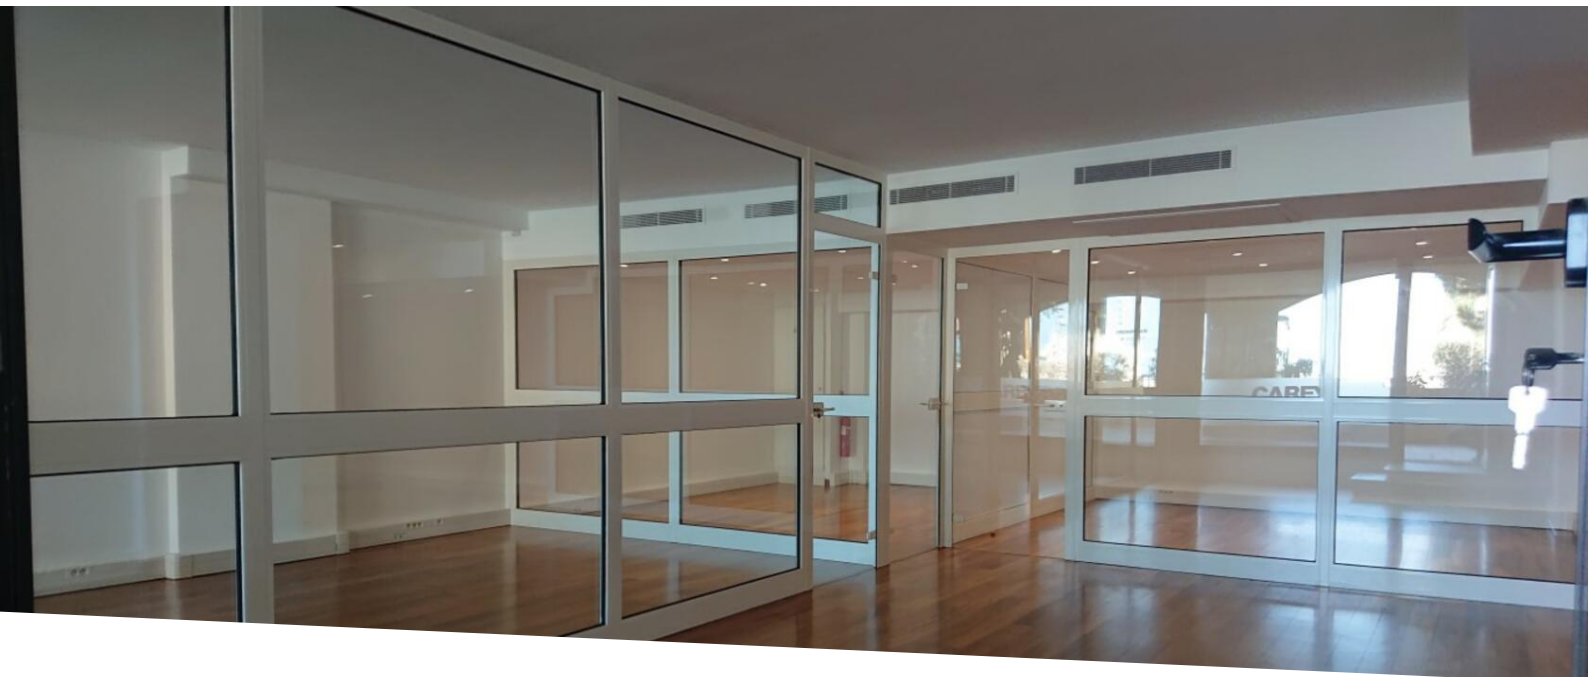

www.continentale.mc

Vendita professionale

3 710 000 €

Tipo di proprietà
Ufficio

Stanze

Edificio
Raphael

Quartiere
Fontvieille

Superficie abitabile
94 m²