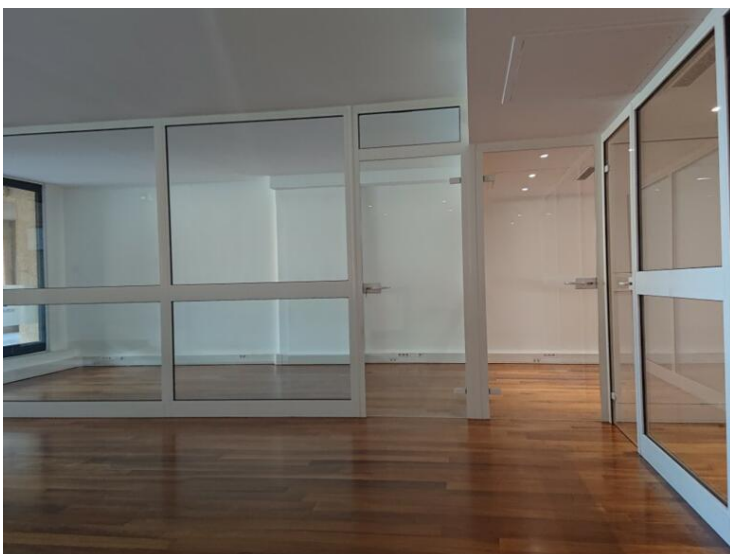

AGENCE CONTINENTALE
REAL ESTATE MONACO

Agence Continentale

Emma Ruspantini
Tel : +377 6 40 61 13 70/+377 93 50 54 64
emma@continentale.mc
www.continentale.mc

[MonteCarlo-RealEstate.com](https://www.MonteCarlo-RealEstate.com)

Pagina
2/4

Rif. : BurV_RAPH725

Questo documento non rappresenta un'offerta o un contratto. Tutte le misure, superfici e distanze sono approssimative. Le descrizioni e planimetrie sono date a titolo indicativo e la loro esattezza non è garantita. Le fotografie mostrano solo alcune parti della proprietà alla data in cui son state fatte. L'offerta di Vendita è valida salvo in caso di Vendita/affitto, ritiro dalla Vendita/affitto o cambio del prezzo o altra condizione, senza avviso preliminare.