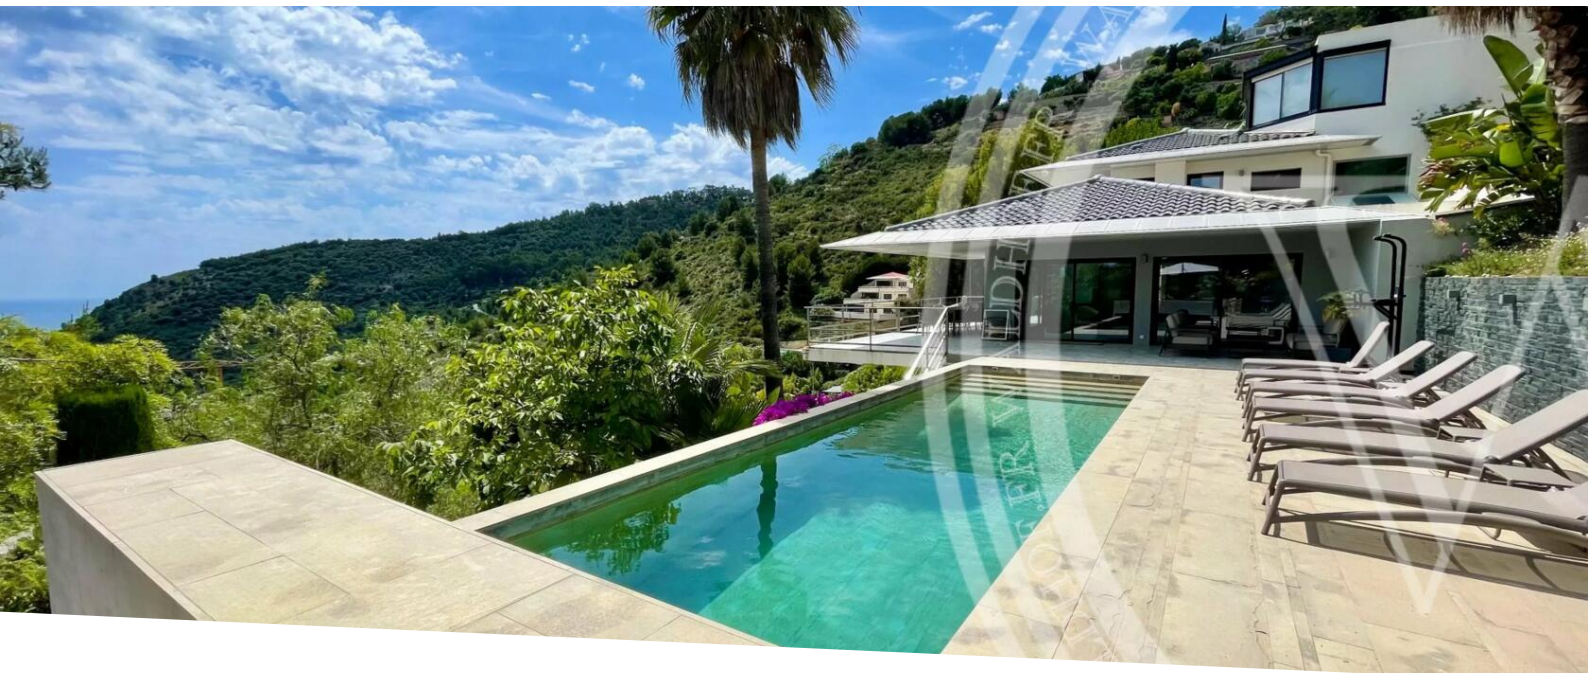

WALDHOF REAL ESTATE

Waldhof Real Estate

2, RUE DU GABIAN-C/° IBC
3 ETG - BUREAU EXCLUSIF N° 707 98000 MONACO

98000 Monaco

Tel : +33 6 21 41 65 39
monaco@waldhof.fr
waldhof.fr

Affitto stagionale

Affitto su richiesta

Tipo di proprietà
Casa

Stanze

Città
Èze

Paese
Francia

Superficie abitabile
250 m²

Camere
4

Bagni
4

Rif.
84859642