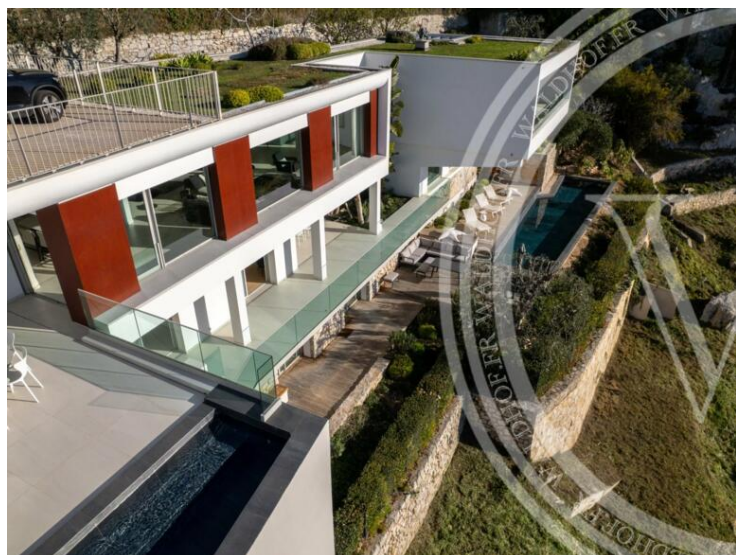

MonteCarlo-RealEstate.com

Pagina
1/4

Rif. : 84667685

Questo documento non rappresenta un'offerta o un contratto. Tutte le misure, superfici e distanze sono approssimative. Le descrizioni e planimetrie sono date a titolo indicativo e la loro esattezza non è garantita. Le fotografie mostrano solo alcune parti della proprietà alla data in cui son state fatte. L'offerta di Vendita è valida salvo in caso di Vendita/affitto, ritiro dalla Vendita/affitto o cambio del prezzo o altra condizione, senza avviso preliminare.