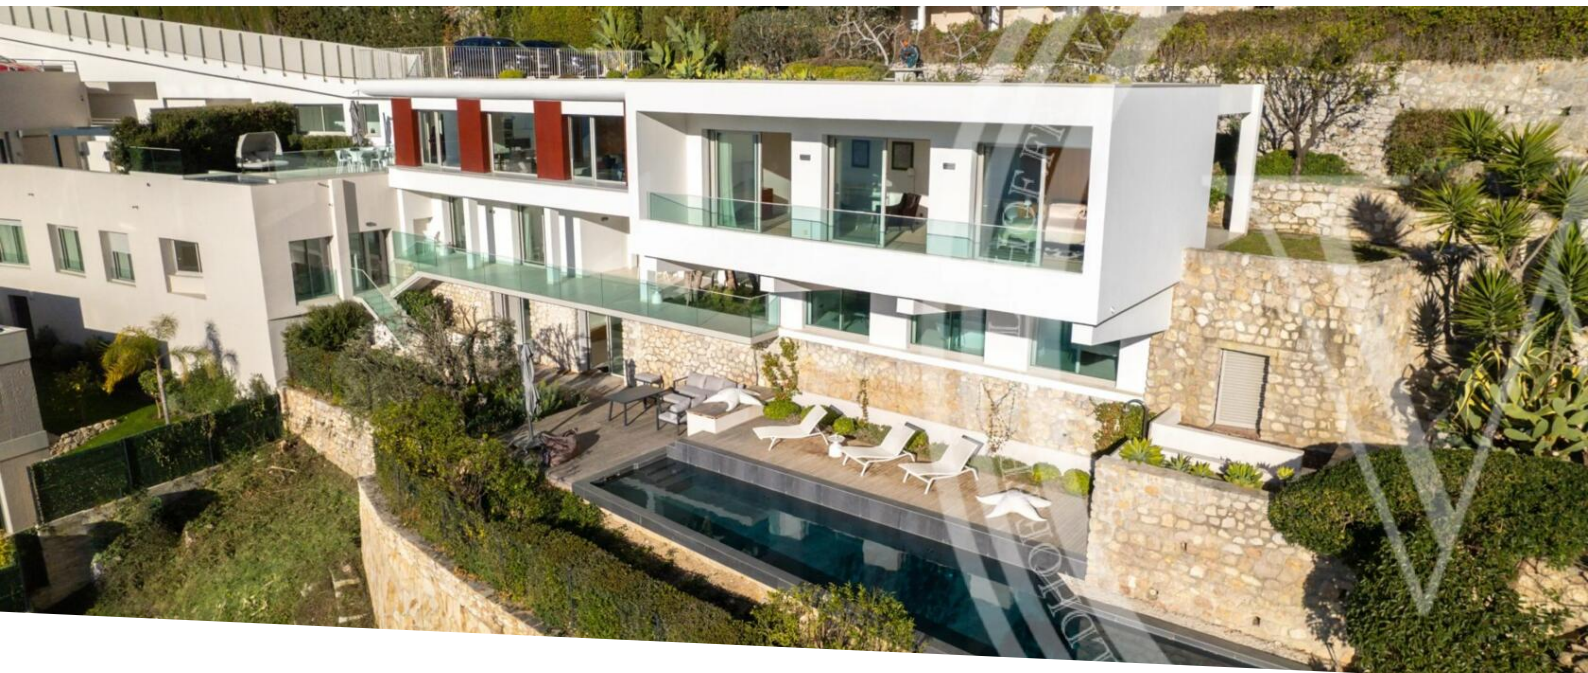

WALDHOF REAL ESTATE

Waldhof Real Estate

2, RUE DU GABIAN-C/° IBC  
3 ETG - BUREAU EXCLUSIF N° 707 98000 MONACO

98000 Monaco

Tel : +33 6 21 41 65 39  
monaco@waldhof.fr  
waldhof.fr

Affitto

31 600 € / mese

Tipo di proprietà  
**Casa**