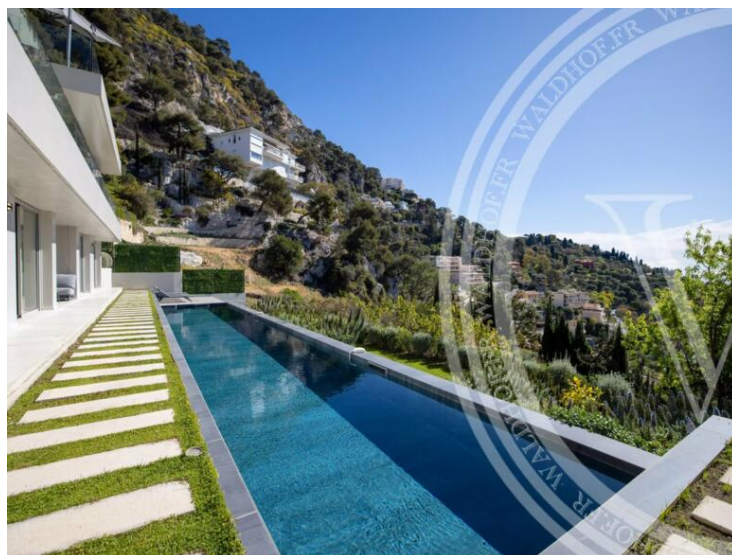

WALDHOF REAL ESTATE

Waldhof Real Estate

2, RUE DU GABIAN-C/° IBC  
3 ETG - BUREAU EXCLUSIF N° 707 98000 MONACO

98000 Monaco

Tel : +33 6 21 41 65 39  
monaco@waldhof.fr  
waldhof.fr

Affitto

26 650 € / mese

<i>Tipo di proprietà</i> <b>Casa</b>	<i>Stanze</i> <b>+5 stanze</b>	<i>Città</i> <b>Villefranche-sur-Mer</b>	<i>Paese</i> <b>Francia</b>
<i>Superficie abitabile</i> <b>380 m<sup>2</sup></b>	<i>Camere</i> <b>6</b>	<i>Bagni</i> <b>5</b>	<i>Rif.</i> <b>84667622</b>