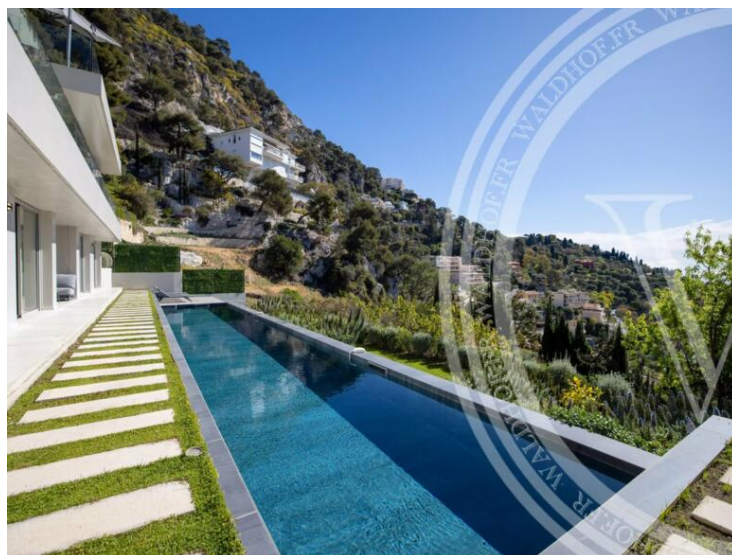

<i>Tipo di proprietà</i> Casa	<i>Stanze</i> +5 stanze	<i>Città</i> Villefranche-sur-Mer	<i>Paese</i> Francia
<i>Superficie abitabile</i> 380 m²	<i>Camere</i> 6	<i>Bagni</i> 5	<i>Rif.</i> 83747413

MonteCarlo-RealEstate.com