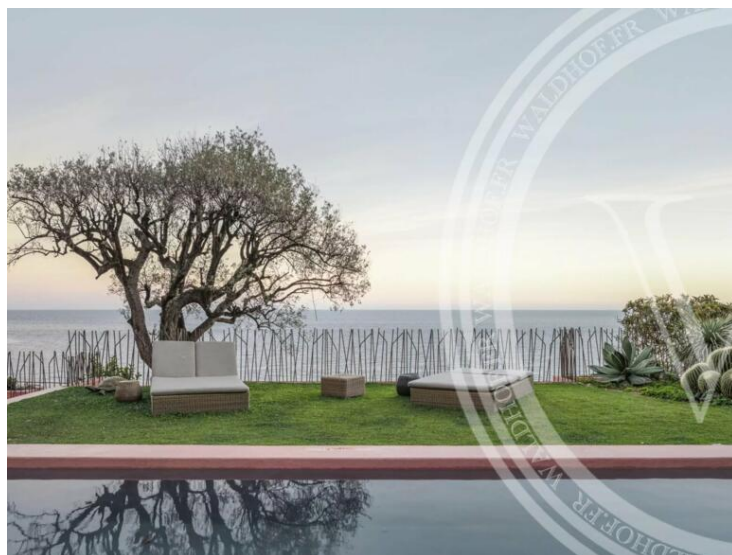

Tipo di proprietà
Casa

Stanze

Città

Paese

Superficie abitabile
485 m²

Camere
5

**Roquebrune-Cap-
Martin**
83599712

Francia