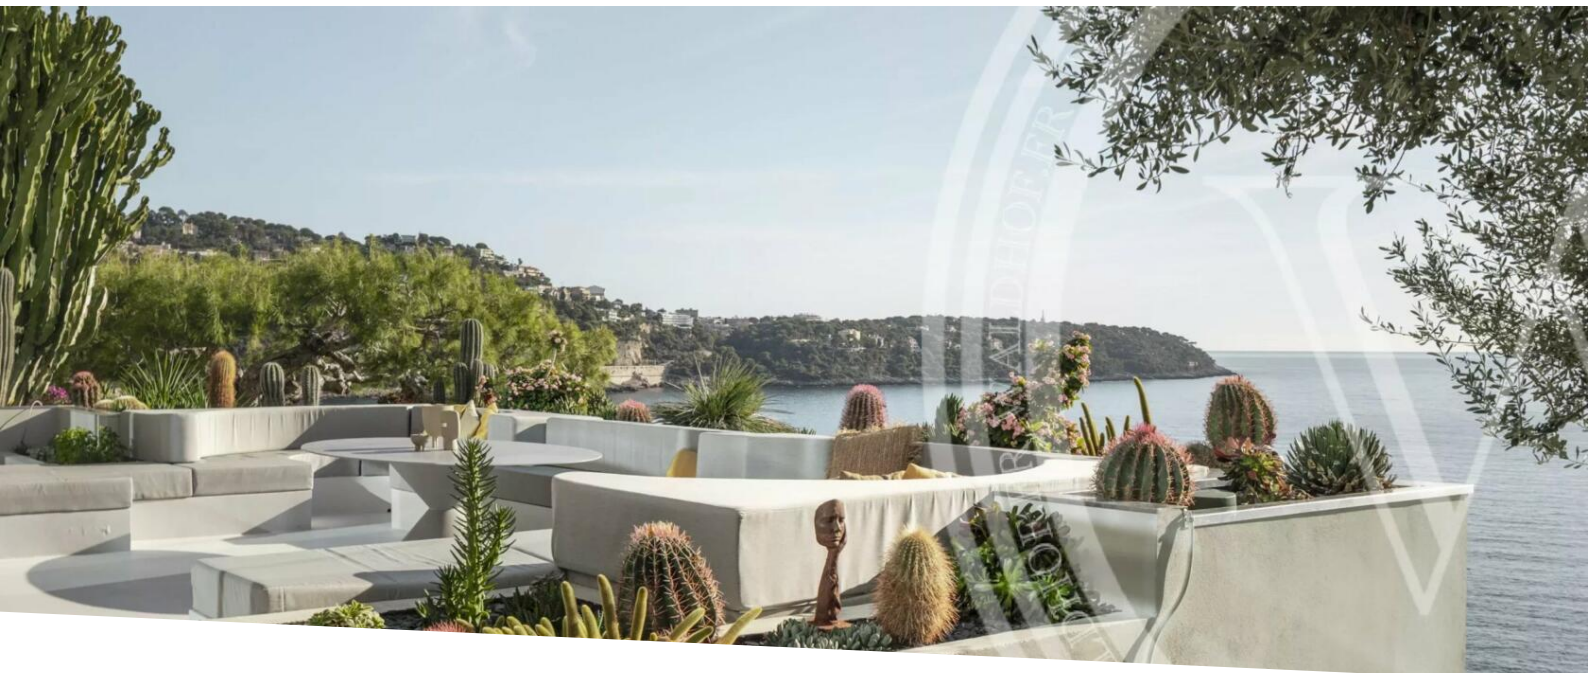

WALDHOF REAL ESTATE

Waldhof Real Estate

2, RUE DU GABIAN-C/° IBC
3 ETG - BUREAU EXCLUSIF N° 707 98000 MONACO

98000 Monaco

Tel : +33 6 21 41 65 39
monaco@waldhof.fr
waldhof.fr

Affitto stagionale

Affitto su richiesta

Tipo di proprietà
Casa

Stanze

Città

Paese

Superficie abitabile
485 m²

Camere
5

**Roquebrune-Cap-
Martin**
83599712

Francia