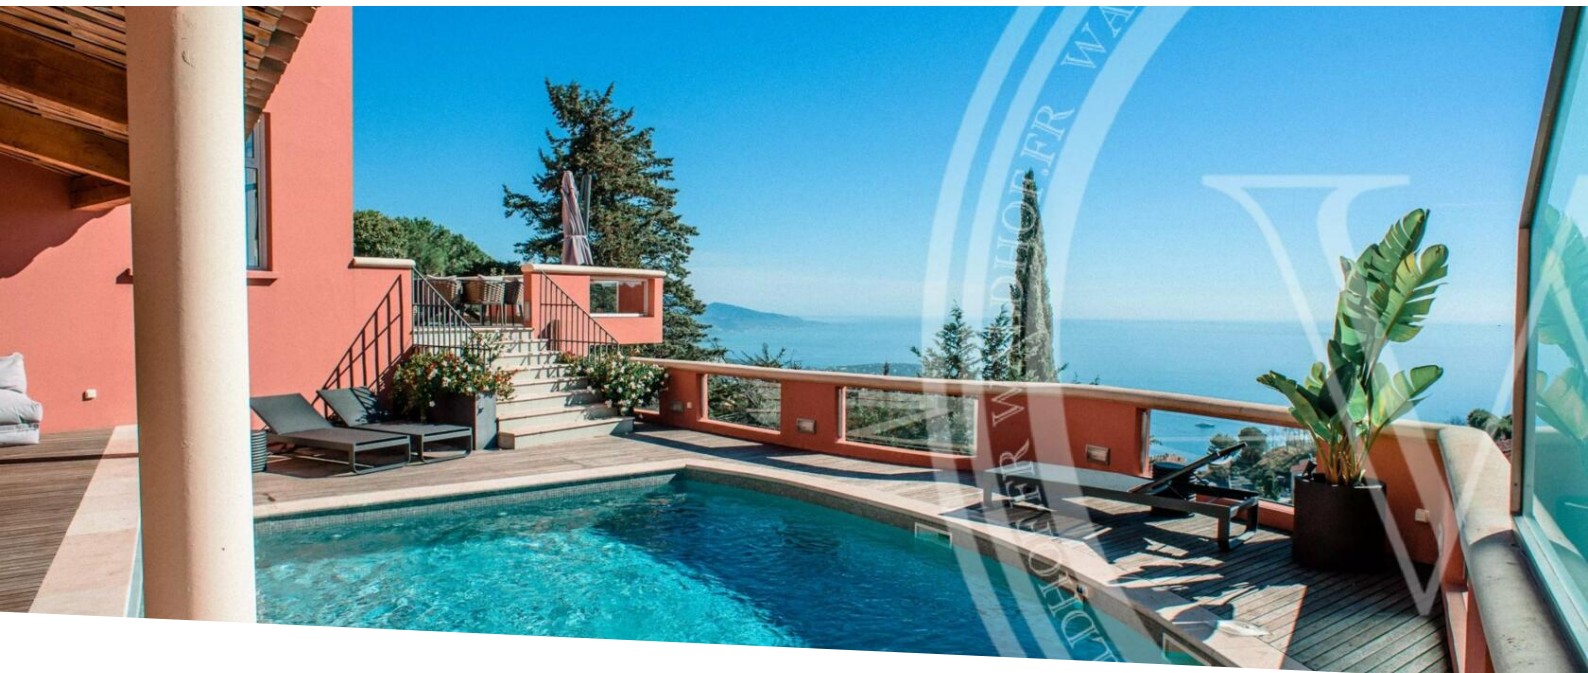

WALDHOF REAL ESTATE

Waldhof Real Estate

2, RUE DU GABIAN-C/° IBC
3 ETG - BUREAU EXCLUSIF N° 707 98000 MONACO

98000 Monaco

Tel : +33 6 21 41 65 39
monaco@waldhof.fr
waldhof.fr

Affitto

Affitto su richiesta

<i>Tipo di proprietà</i> Casa	<i>Stanze</i> +5 stanze	<i>Città</i> La Turbie	<i>Paese</i> Francia
<i>Superficie abitabile</i> 350 m²	<i>Superficie totale</i> 1 700 m²	<i>Camere</i> 4	<i>Bagni</i> 4
<i>Ammobiliato</i> Si	<i>Rif.</i> 7528056		