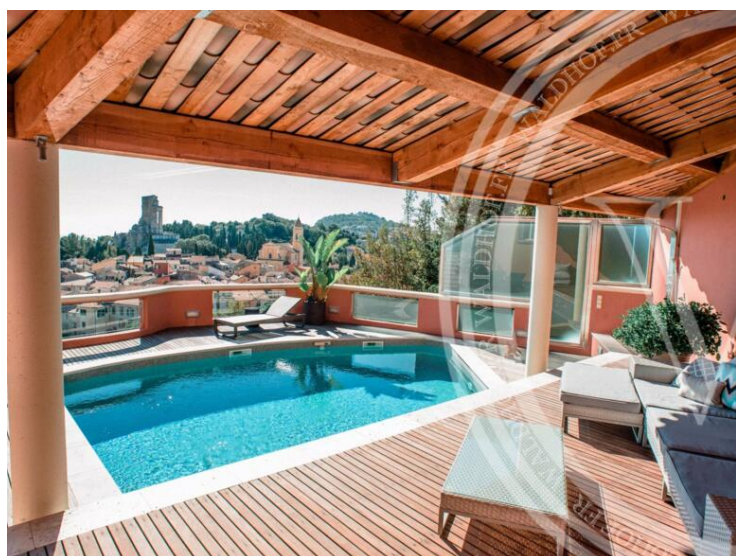

WALDHOF REAL ESTATE

Waldhof Real Estate

2, RUE DU GABIAN-C/° IBC
3 ETG - BUREAU EXCLUSIF N° 707 98000 MONACO

98000 Monaco

Tel : +33 6 21 41 65 39
monaco@waldhof.fr
waldhof.fr

Affitto

Affitto su richiesta

<i>Tipo di proprietà</i> Casa	<i>Stanze</i> +5 stanze	<i>Città</i> La Turbie	<i>Paese</i> Francia
<i>Superficie abitabile</i> 350 m²	<i>Superficie totale</i> 1 700 m²	<i>Camere</i> 4	<i>Bagni</i> 4
<i>Ammobiliato</i> Si	<i>Rif.</i> 7528056		