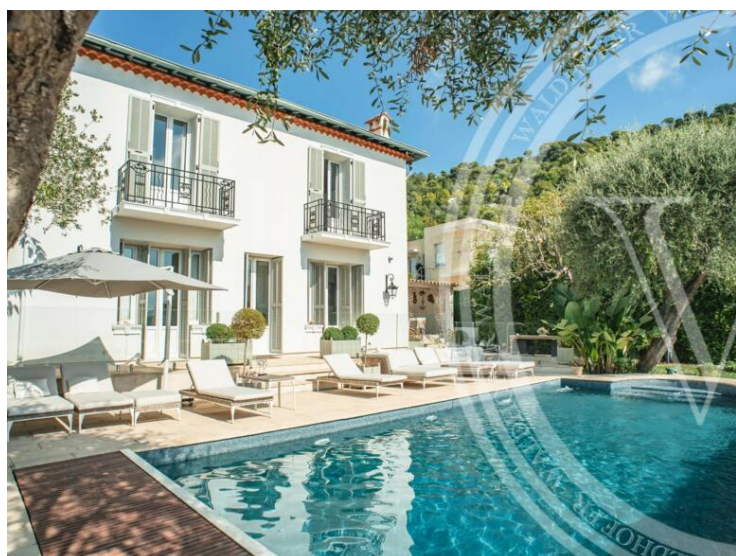

Tipo di proprietà Casa	Stanze	Città Èze	Paese Francia
Superficie abitabile 300 m²	Superficie totale 1 200 m²	Camere 6	Bagni 6
Ammobiliato Si	Rif. 5868530		

MonteCarlo-RealEstate.com

Pagina
1/5

Rif. : 5868530