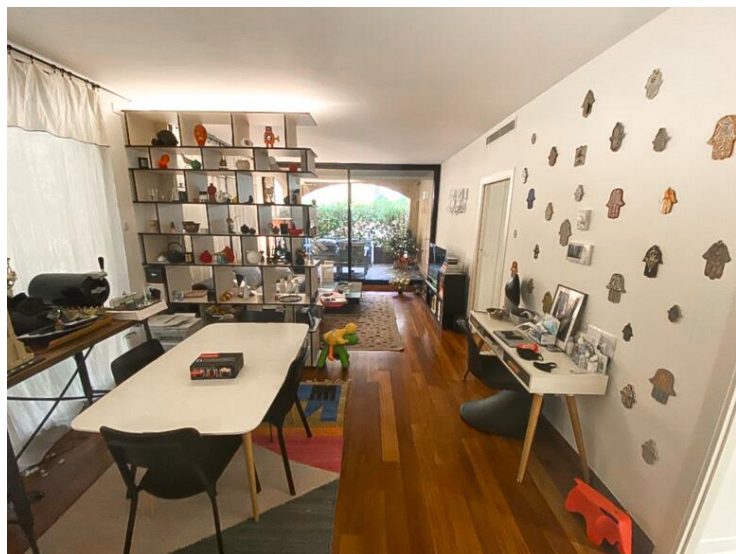

- Cucina completamente attrezzata
- Loggia
- Camera
- Condimento
- Bagno completo
- Armadi.

Attualmente è in locazione fino al 30 settembre 2024 con un canone mensile di 4.300 euro più 500 euro di accantonamento sulle spese di condominio.