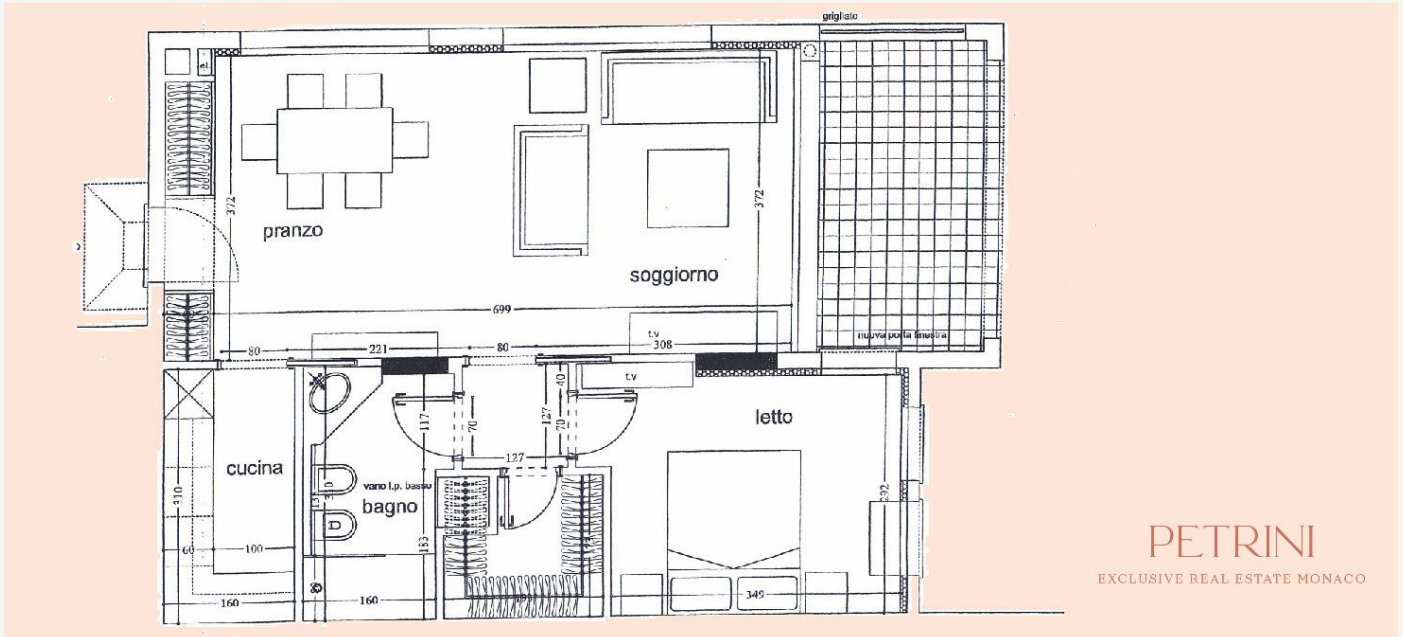

## BILOCALE USO MISTO A FONTVIEILLE - RESIDENCE "LE DONATELLO"

Vendita

2 630 000 €

<i>Tipo di proprietà</i> <b>Appartamento</b>	<i>Stanze</i> <b>2 stanze</b>
<i>Edificio</i> <b>Le Donatello</b>	<i>Quartiere</i> <b>Fontvieille</b>
<i>Superficie abitabile</i> <b>51 m<sup>2</sup></b>	<i>Superficie terrazza</i> <b>8 m<sup>2</sup></b>
<i>Superficie totale</i> <b>59 m<sup>2</sup></b>	<i>Camera</i> <b>1</b>
<i>Bagno</i> <b>1</b>	<i>Cantina</i> <b>1</b>
<i>Livello</i> <b>Piano terra</b>	<i>Usa misto</i> <b>Si</b>
<i>Data di liberazione</i> <b>30/09/2024</b>	<i>Rif.</i> <b>PEV598</b>

Bilocale nel quartiere di Fontvieille nella residenza "Le Donatello". Questo prodotto è ideale per uso misto. Le spese condominiali comprendono aria condizionata, riscaldamento e consumi idrici.

Vendesi bellissimo bilocale ad uso misto con relativa cantina in palazzo. Questo immobile si trova al piano terra, beneficia di un ingresso indipendente. L'appartamento ha una vista sui giardini e una tranquilla zona pedonale esposta a sud-est. L'appartamento è stato ristrutturato, ha pavimento in parquet, doppi vetri oscuranti, aria condizionata reversibile. È in ottime condizioni.

- Restare

- Cucina completamente attrezzata
- Loggia
- Camera
- Condimento
- Bagno completo
- Armadi.

Attualmente è in locazione fino al 30 settembre 2024 con un canone mensile di 4.300 euro più 500 euro di accantonamento sulle spese di condominio.