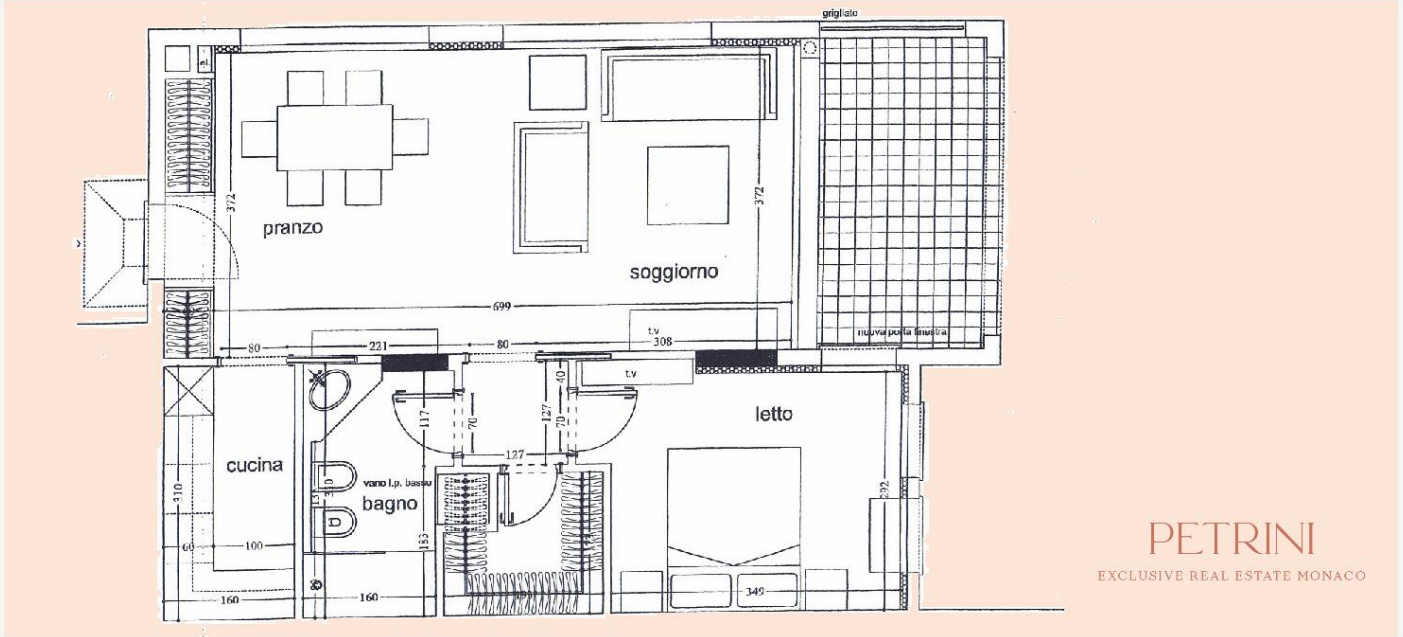

BILOCALE USO MISTO A FONTVIEILLE - RESIDENCE "LE DONATELLO"

Vendita

2 630 000 €

<i>Tipo di proprietà</i> Appartamento	<i>Stanze</i> 2 stanze
<i>Edificio</i> Le Donatello	<i>Quartiere</i> Fontvieille
<i>Superficie abitabile</i> 51 m²	<i>Superficie terrazza</i> 8 m²
<i>Superficie totale</i> 59 m²	<i>Camera</i> 1
<i>Bagno</i> 1	<i>Cantina</i> 1
<i>Livello</i> Piano terra	<i>Usa misto</i> Si
<i>Data di liberazione</i> 30/09/2024	<i>Rif.</i> PEV598

Bilocale nel quartiere di Fontvieille nella residenza "Le Donatello". Questo prodotto è ideale per uso misto. Le spese condominiali comprendono aria condizionata, riscaldamento e consumi idrici.

Vendesi bellissimo bilocale ad uso misto con relativa cantina in palazzo. Questo immobile si trova al piano terra, beneficia di un ingresso indipendente. L'appartamento ha una vista sui giardini e una tranquilla zona pedonale esposta a sud-est. L'appartamento è stato ristrutturato, ha pavimento in parquet, doppi vetri oscuranti, aria condizionata reversibile. È in ottime condizioni.

- Restare

- Cucina completamente attrezzata
- Loggia
- Camera
- Condimento
- Bagno completo
- Armadi.

Attualmente è in locazione fino al 30 settembre 2024 con un canone mensile di 4.300 euro più 500 euro di accantonamento sulle spese di condominio.