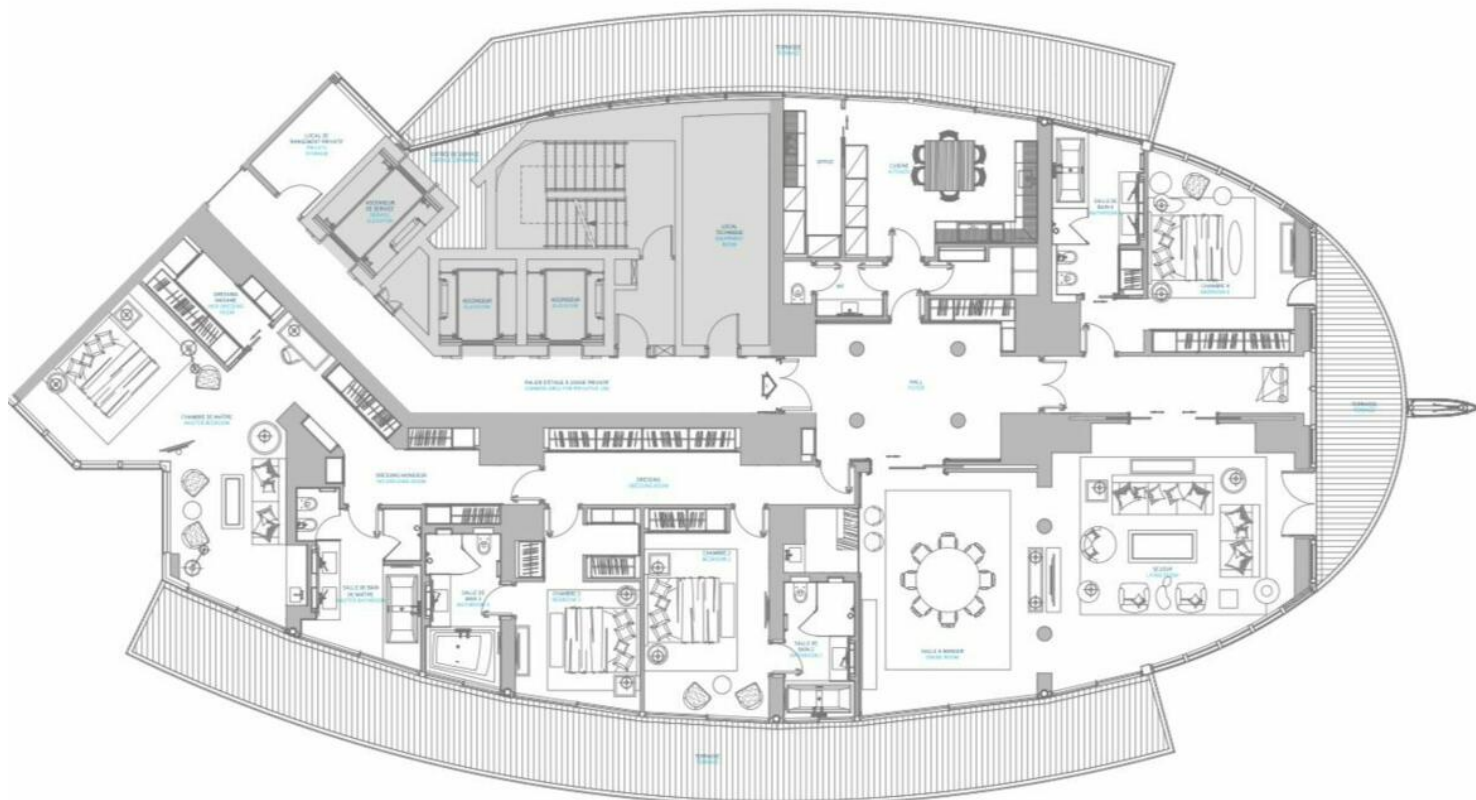

MonteCarlo-RealEstate.com

Pagina
2/2

Rif. : D0008

Questo documento non rappresenta un'offerta o un contratto. Tutte le misure, superfici e distanze sono approssimative. Le descrizioni e planimetrie sono date a titolo indicativo e la loro esattezza non è garantita. Le fotografie mostrano solo alcune parti della proprietà alla data in cui son state fatte. L'offerta di Vendita è valida salvo in caso di Vendita/affitto, ritiro dalla Vendita/affitto o cambio del prezzo o altra condizione, senza avviso preliminare.