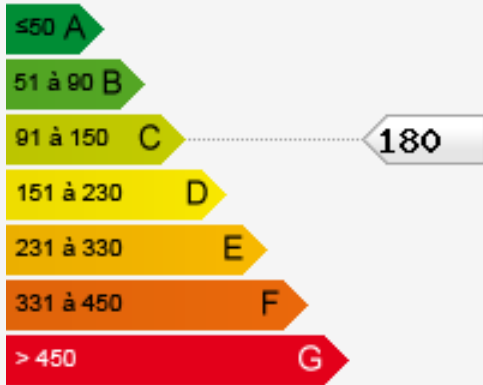

Consommations énergétiques