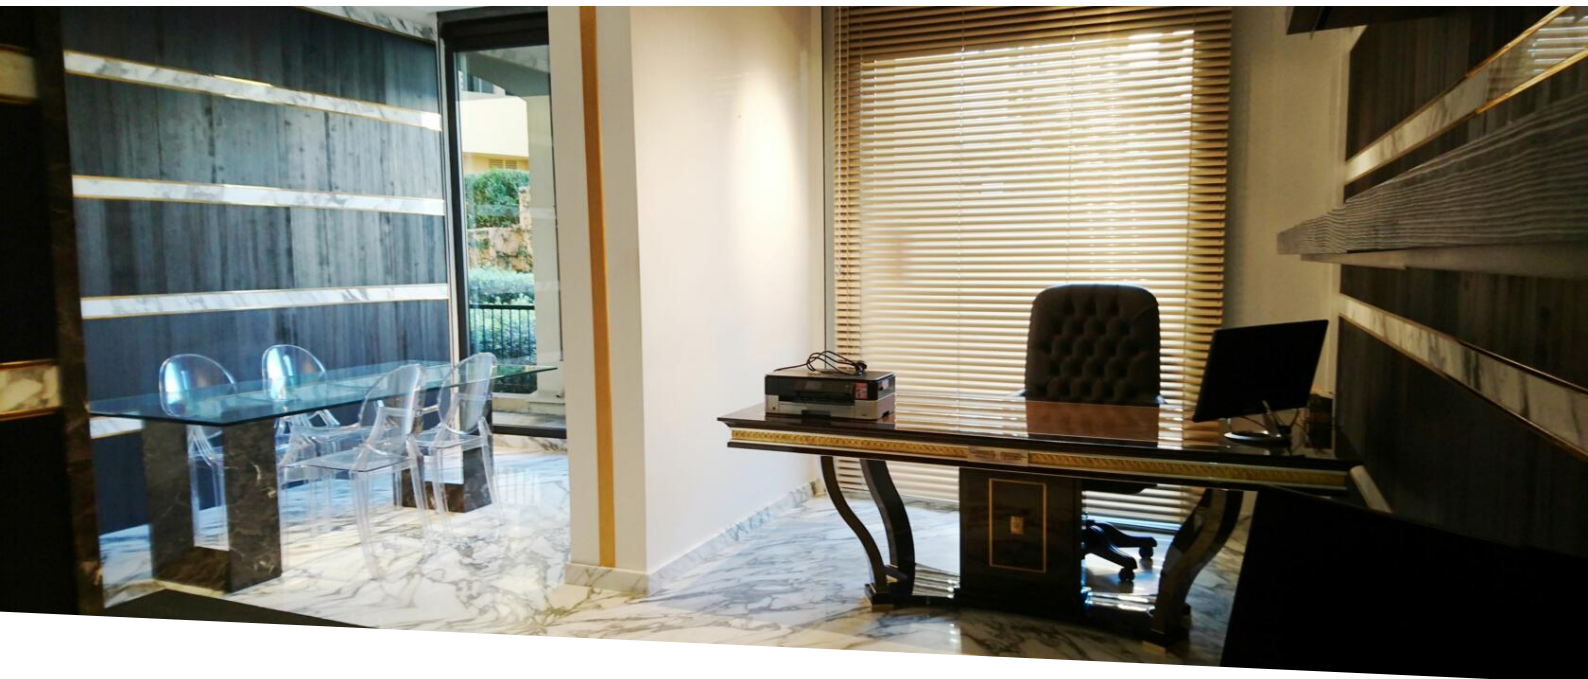

AGENCE CONTINENTALE

R E A L E S T A T E M O N A C O

Agence Continentale

19, boulevard des Moulins

98000 Monaco

Emma Ruspantini

Tel : +377 6 40 61 13 70/+377 93 50 54 64

emma@continentale.mc

www.continentale.mc

Uffici amministrativi a Fontvieille

5 220 € / mese

+ Spese : 700 €

Affitto professionale

<i>Tipo di proprietà</i> Ufficio	<i>Stanze</i> Monolocale
<i>Edificio</i> Le Cimabue	<i>Quartiere</i> Fontvieille
<i>Superficie abitabile</i> 39 m²	<i>Livello</i> Rez-de-Chaussée
<i>Spese</i> 700 €	<i>Data di liberazione</i> 15 octobre 2024
<i>Rif.</i> ACL_CMB038	

Idealmente situato nel cuore di Fontvieille, ufficio amministrativo al piano terra, vicino a tutti i negozi e servizi.

L'ufficio è composto da:

- Sala principale
- -Riservare
- -Armadio
- -GABINETTO

MonteCarlo-RealEstate.com

Pagina
1/3

Rif. : ACL_CMB038

Questo documento non rappresenta un'offerta o un contratto. Tutte le misure, superfici e distanze sono approssimative. Le descrizioni e planimetrie sono date a titolo indicativo e la loro esattezza non è garantita. Le fotografie mostrano solo alcune parti della proprietà alla data in cui son state fatte. L'offerta di Vendita è valida salvo in caso di Vendita/affitto, ritiro dalla Vendita/affitto o cambio del prezzo o altra condizione, senza avviso preliminare.