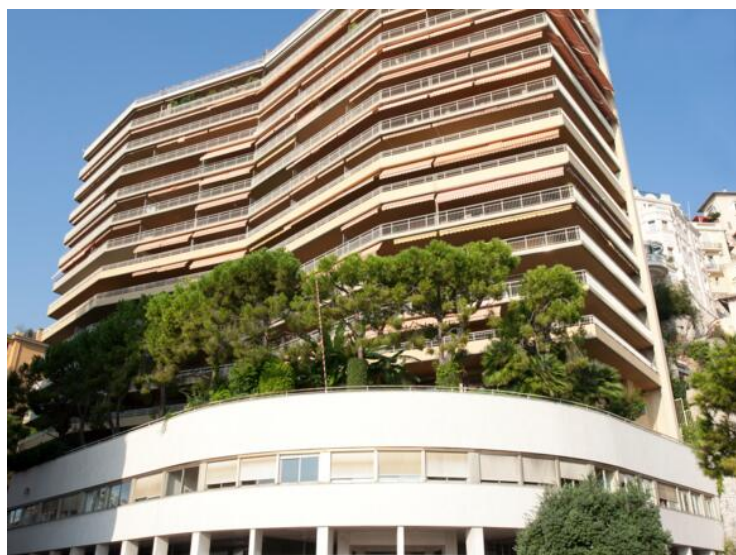

NUOVO - PANORAMA - MONOLOCALE

Vendita

1 150 000 €

<i>Tipo di proprietà</i> Appartamento	<i>Stanze</i> Monocale	<i>Edificio</i> Le Panorama	<i>Quartiere</i> Port
<i>Superficie abitabile</i> 25 m²	<i>Bagno</i> 1	<i>Livello</i> 2	<i>Rif.</i> EAGV13099

Situato nel vivace quartiere di Port Hercule, vicino a tutti i negozi e a soli 10 minuti dal Casinò, questo edificio Le Panorama dispone di un servizio di portineria. Monocale di 25 m² in buone condizioni con angolo cottura completamente attrezzato e molta luce naturale.