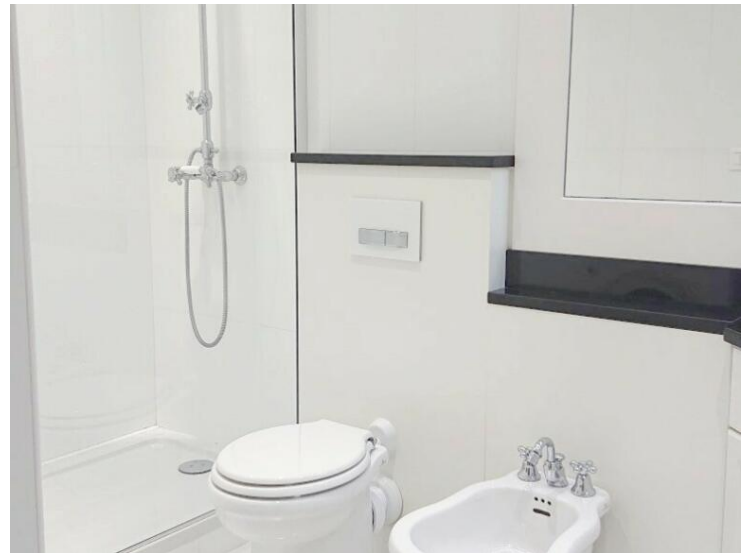

Vendita

2 150 000 €

<i>Tipo di proprietà</i> Appartamento	<i>Stanze</i> 2 stanze	<i>Edificio</i> Le Donatello	<i>Quartiere</i> Fontvieille
<i>Superficie abitabile</i> 51 m²	<i>Superficie terrazza</i> 8 m²	<i>Superficie totale</i> 59 m²	<i>Camera</i> 1
<i>Bagno</i> 1	<i>Cantina</i> 1	<i>Livello</i> Piano terra	<i>Condizione</i> Ottimo stato
<i>Uso misto</i> Si	<i>Data di liberazione</i> 14/11/2025	<i>Rif.</i> Donatello 59 2.150	