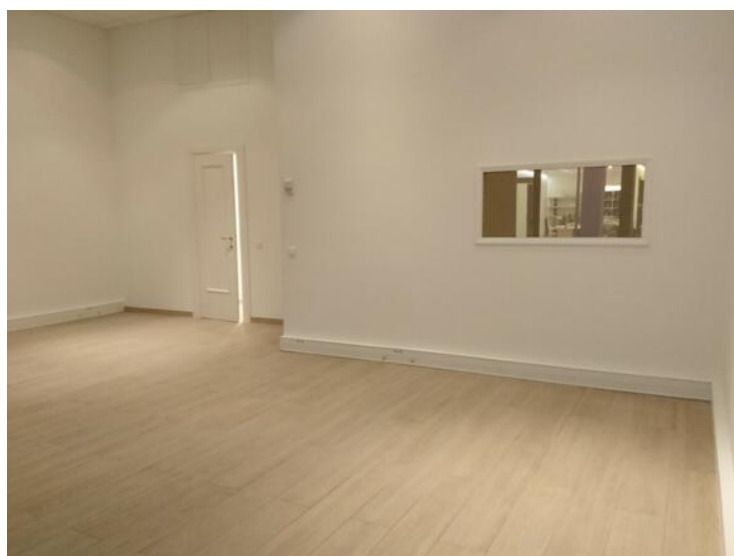

BOTTICELLI - UFFICI AMMINISTRATIVI

5 520 € / mese

+ Spese : 650 €

Affitto professionale

<i>Tipo di proprietà</i> Ufficio	<i>Stanze</i> -
<i>Edificio</i> Botticelli	<i>Quartiere</i> Fontvieille
<i>Superficie abitabile</i> 49 m²	<i>Livello</i> Piano terra
<i>Spese</i> 650 €	<i>Condizione</i> Ottimo stato
<i>Data di liberazione</i> 01/11/2024	<i>Rif.</i> LGR-BURBOT

Bellissimi uffici con finestre di vetro

Residenza sicura con portineria

Ufficio in ottime condizioni. Accesso diretto con bella finestra. Visibilità garantita. Bellissimi soffitti alti

Si compone di una sala principale, una sala riunioni e due servizi igienici.