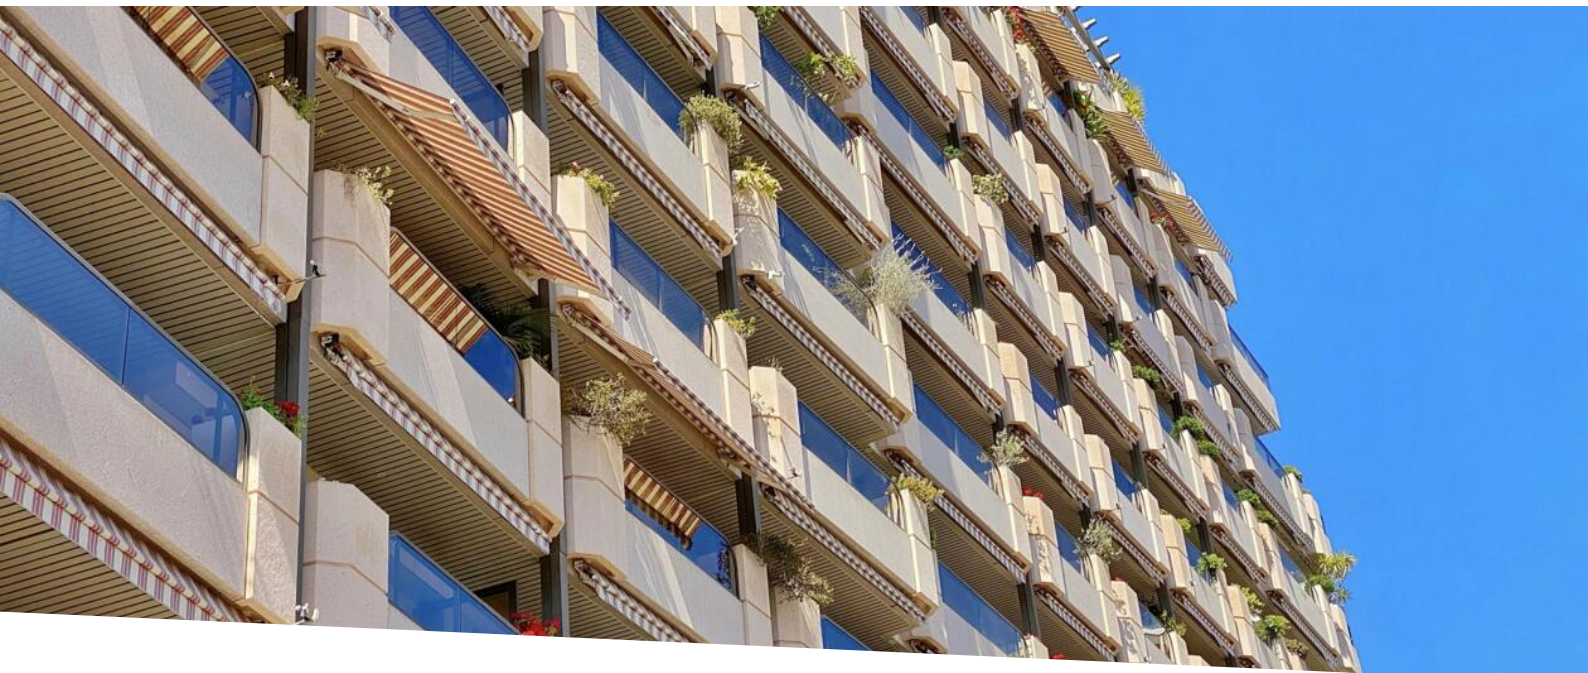

House & Co.

— Monaco Real Estate —

House & Co.

15, Bd Princesse Charlotte

98000 Monaco

Tel : +377 93 25 18 18

Fax : +377 93 50 47 50

contact@houseandco.mc

www.houseandco.mc

UFFICIO IN AFFITTO AL ROC FLEURI

2 100 € / mese

+ Spese : 210 €

Affitto professionale

<i>Tipo di proprietà</i> Ufficio	<i>Stanze</i> Monolocale
<i>Edificio</i> Roc Fleuri	<i>Quartiere</i> La Rousse - Saint Roman
<i>Superficie abitabile</i> 46 m²	<i>Camera</i> 1
<i>Spese</i> 210 €	<i>Rif.</i> 85064001

Il Roc Fleuri è una residenza di alto livello con servizio di portineria, vicino ai negozi e al Monte-Carlo Country Club. Proponiamo in affitto un ufficio composto da un locale principale con ingresso, armadi, servizi igienici e bagno in soppalco.

MonteCarlo-RealEstate.com

Pagina
1/2

Rif. : 85064001

Questo documento non rappresenta un'offerta o un contratto. Tutte le misure, superfici e distanze sono approssimative. Le descrizioni e planimetrie sono date a titolo indicativo e la loro esattezza non è garantita. Le fotografie mostrano solo alcune parti della proprietà alla data in cui son state fatte. L'offerta di Vendita è valida salvo in caso di Vendita/affitto, ritiro dalla Vendita/affitto o cambio del prezzo o altra condizione, senza avviso preliminare.