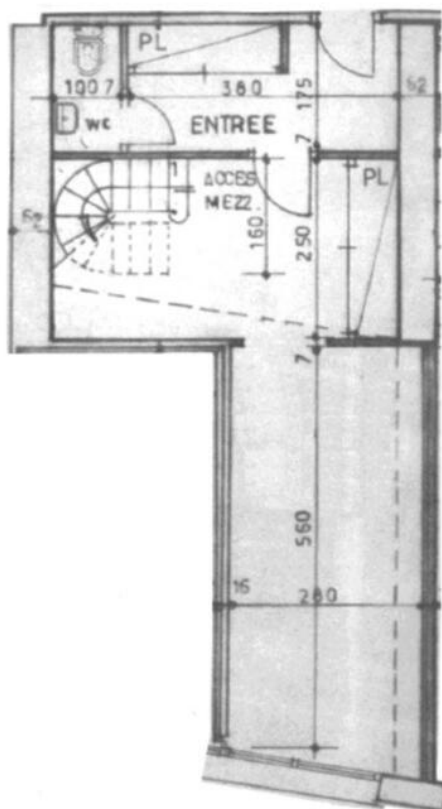

ROC FLEURI - UFFICIO

2 100 € / mese

+ Spese : 210 €

Affitto professionale

<i>Tipo di proprietà</i> Ufficio	<i>Stanze</i> Monocale
<i>Edificio</i> Roc Fleuri	<i>Quartiere</i> La Rouse - Saint Roman
<i>Superficie abitabile</i> 46 m²	<i>Spese</i> 210 €
<i>Data di liberazione</i> Sous peu	<i>Rif.</i> L1541

Situato nel quartiere La Rouse/Saint Roman in una residenza di standing, ufficio in buone condizioni con soppalco.

Situato nella residenza "LE ROC FLEURI", nel quartiere di La Rouse/Saint Roman, questo ufficio con una superficie di 46 m² è in buone condizioni ed è così composto:

- Ingresso con armadi
- Sala principale
- WC e bagno sul soppalco.

Affitto mensile: 2.100 € IVA esclusa + accantonamento per le spese.

MonteCarlo-RealEstate.com

Pagina
2/2

Rif. : L1541

Questo documento non rappresenta un'offerta o un contratto. Tutte le misure, superfici e distanze sono approssimative. Le descrizioni e planimetrie sono date a titolo indicativo e la loro esattezza non è garantita. Le fotografie mostrano solo alcune parti della proprietà alla data in cui son state fatte. L'offerta di Vendita è valida salvo in caso di Vendita/affitto, ritiro dalla Vendita/affitto o cambio del prezzo o altra condizione, senza avviso preliminare.