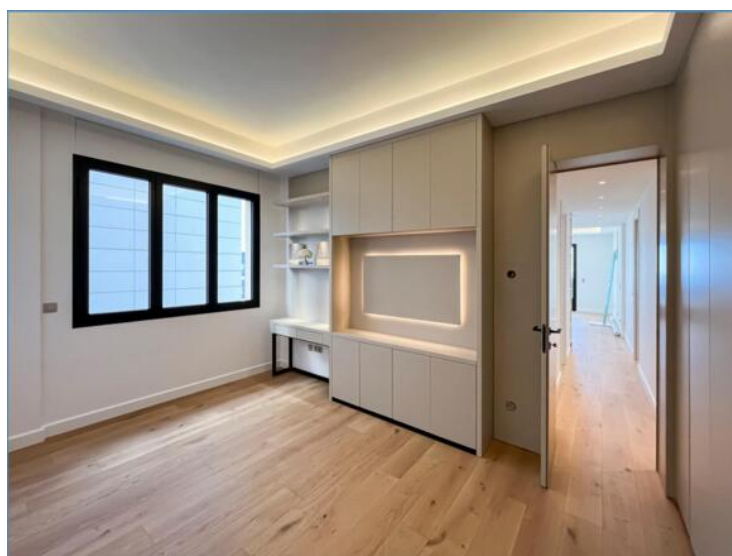

Vendita

5 100 000 €

<i>Tipo di proprietà</i> Appartamento	<i>Stanze</i> 3 stanze	<i>Edificio</i> Shakespeare	<i>Quartiere</i> Monte-Carlo
<i>Superficie abitabile</i> 80 m²	<i>Superficie terrazza</i> 10 m²	<i>Superficie totale</i> 90 m²	<i>Camere</i> 2
<i>Bagni</i> 2	<i>Livello</i> 3	<i>Condizione</i> Ottimo stato	<i>Rif.</i> LP-SHA1