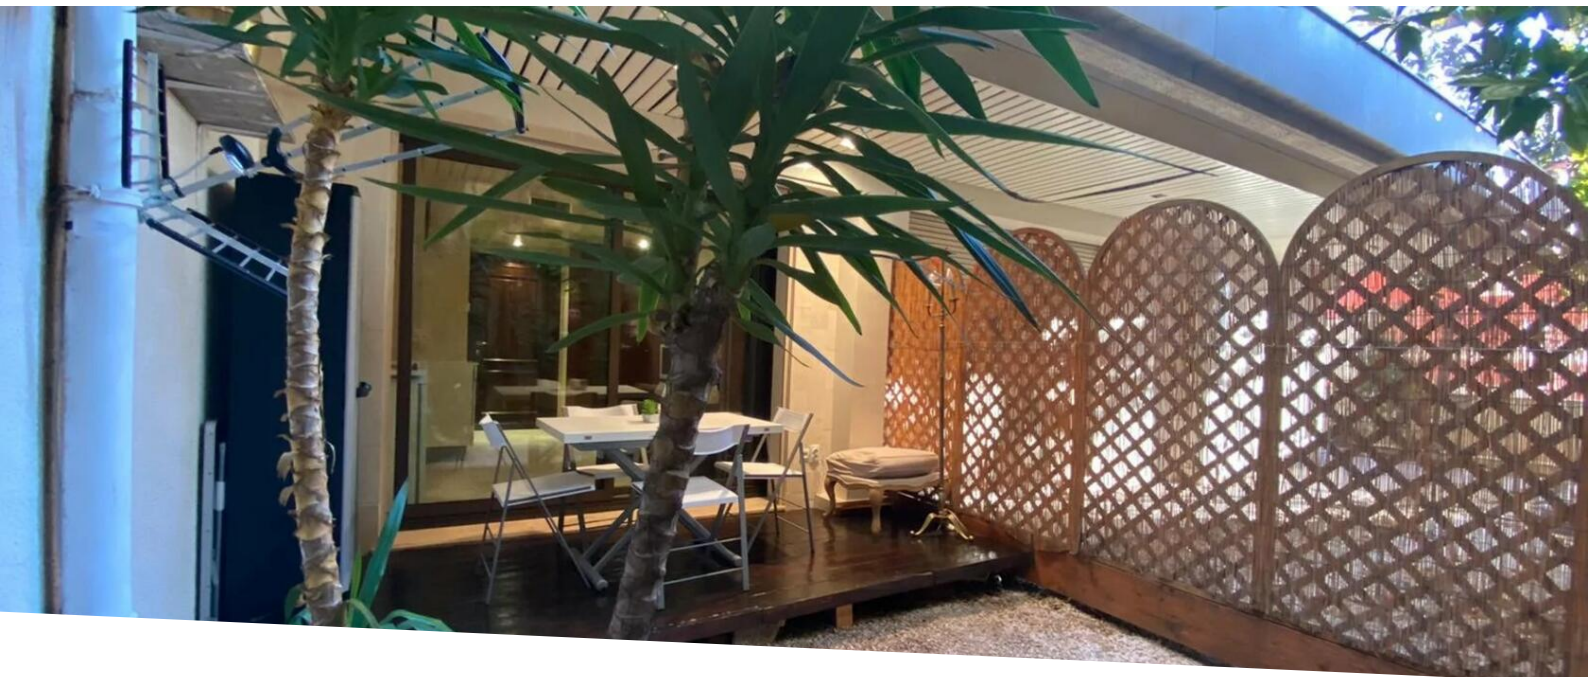

## Moneghetti - Beverly Palace - Monocale

Affitto

2 700 € / mese

<i>Tipo di proprietà</i> <b>Appartamento</b>	<i>Stanze</i> <b>Monocale</b>	<i>Edificio</i> <b>Beverly Palace bloc A</b>	<i>Quartiere</i> <b>Moneghetti</b>
<i>Superficie abitabile</i> <b>24 m<sup>2</sup></b>	<i>Superficie terreno</i> <b>17 m<sup>2</sup></b>	<i>Superficie giardino</i> <b>17 m<sup>2</sup></b>	<i>Superficie totale</i> <b>41 m<sup>2</sup></b>
<i>Bagno</i> <b>1</b>	<i>Cantina</i> <b>1</b>	<i>Condizione</i> <b>Buono stato</b>	<i>Uso misto</i> <b>Si</b>
<i>Rif.</i> <b>L1390MC</b>			