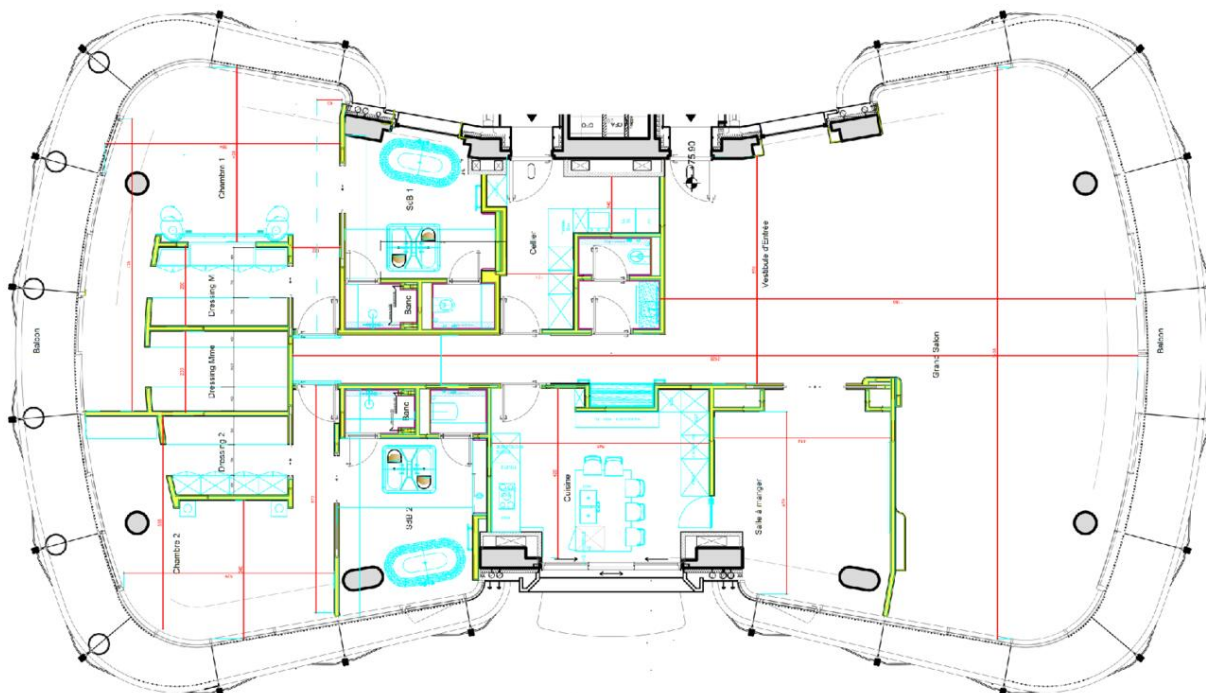

Questo elegante trilocale comprende un maestoso ingresso, un ampio e luminoso soggiorno, una cucina

[MonteCarlo-RealEstate.com](http://MonteCarlo-RealEstate.com)

Pagina  
1/2

Rif. : FF/OMC/3P

Questo documento non rappresenta un'offerta o un contratto. Tutte le misure, superfici e distanze sono approssimative. Le descrizioni e planimetrie sono date a titolo indicativo e la loro esattezza non è garantita. Le fotografie mostrano solo alcune parti della proprietà alla data in cui son state fatte. L'offerta di Vendita è valida salvo in caso di Vendita/affitto, ritiro dalla Vendita/affitto o cambio del prezzo o altra condizione, senza avviso preliminare.

Appartement B10  
Bâtiment B, 8<sup>e</sup>  
étage

MONTE  
CARLO

Ce plan est donné à titre  
indicatif