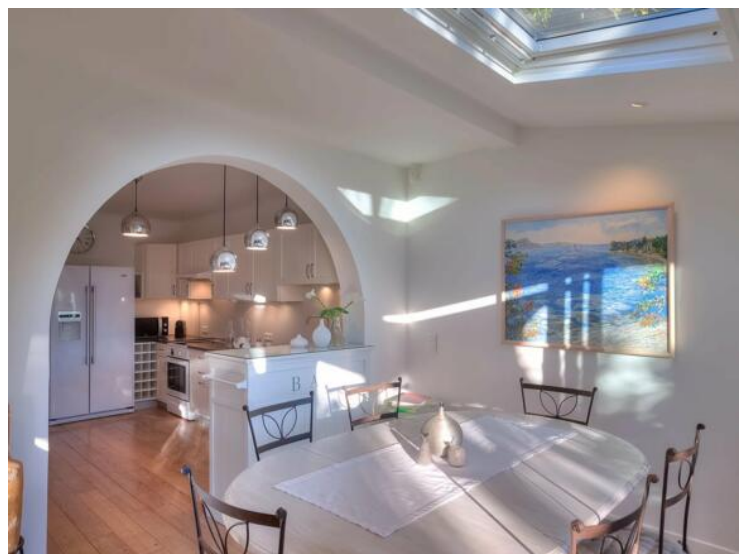

Vendita

2 800 000 €

<i>Tipo di proprietà</i> Casa	<i>Stanze</i> +5 stanze	<i>Città</i> Èze	<i>Paese</i> Francia
<i>Superficie abitabile</i> 240 m²	<i>Superficie terreno</i> 1 475 m²	<i>Camere</i> 6	<i>Bagni</i> 4
<i>Parcheggi</i> 2	<i>Rif.</i> 9503		